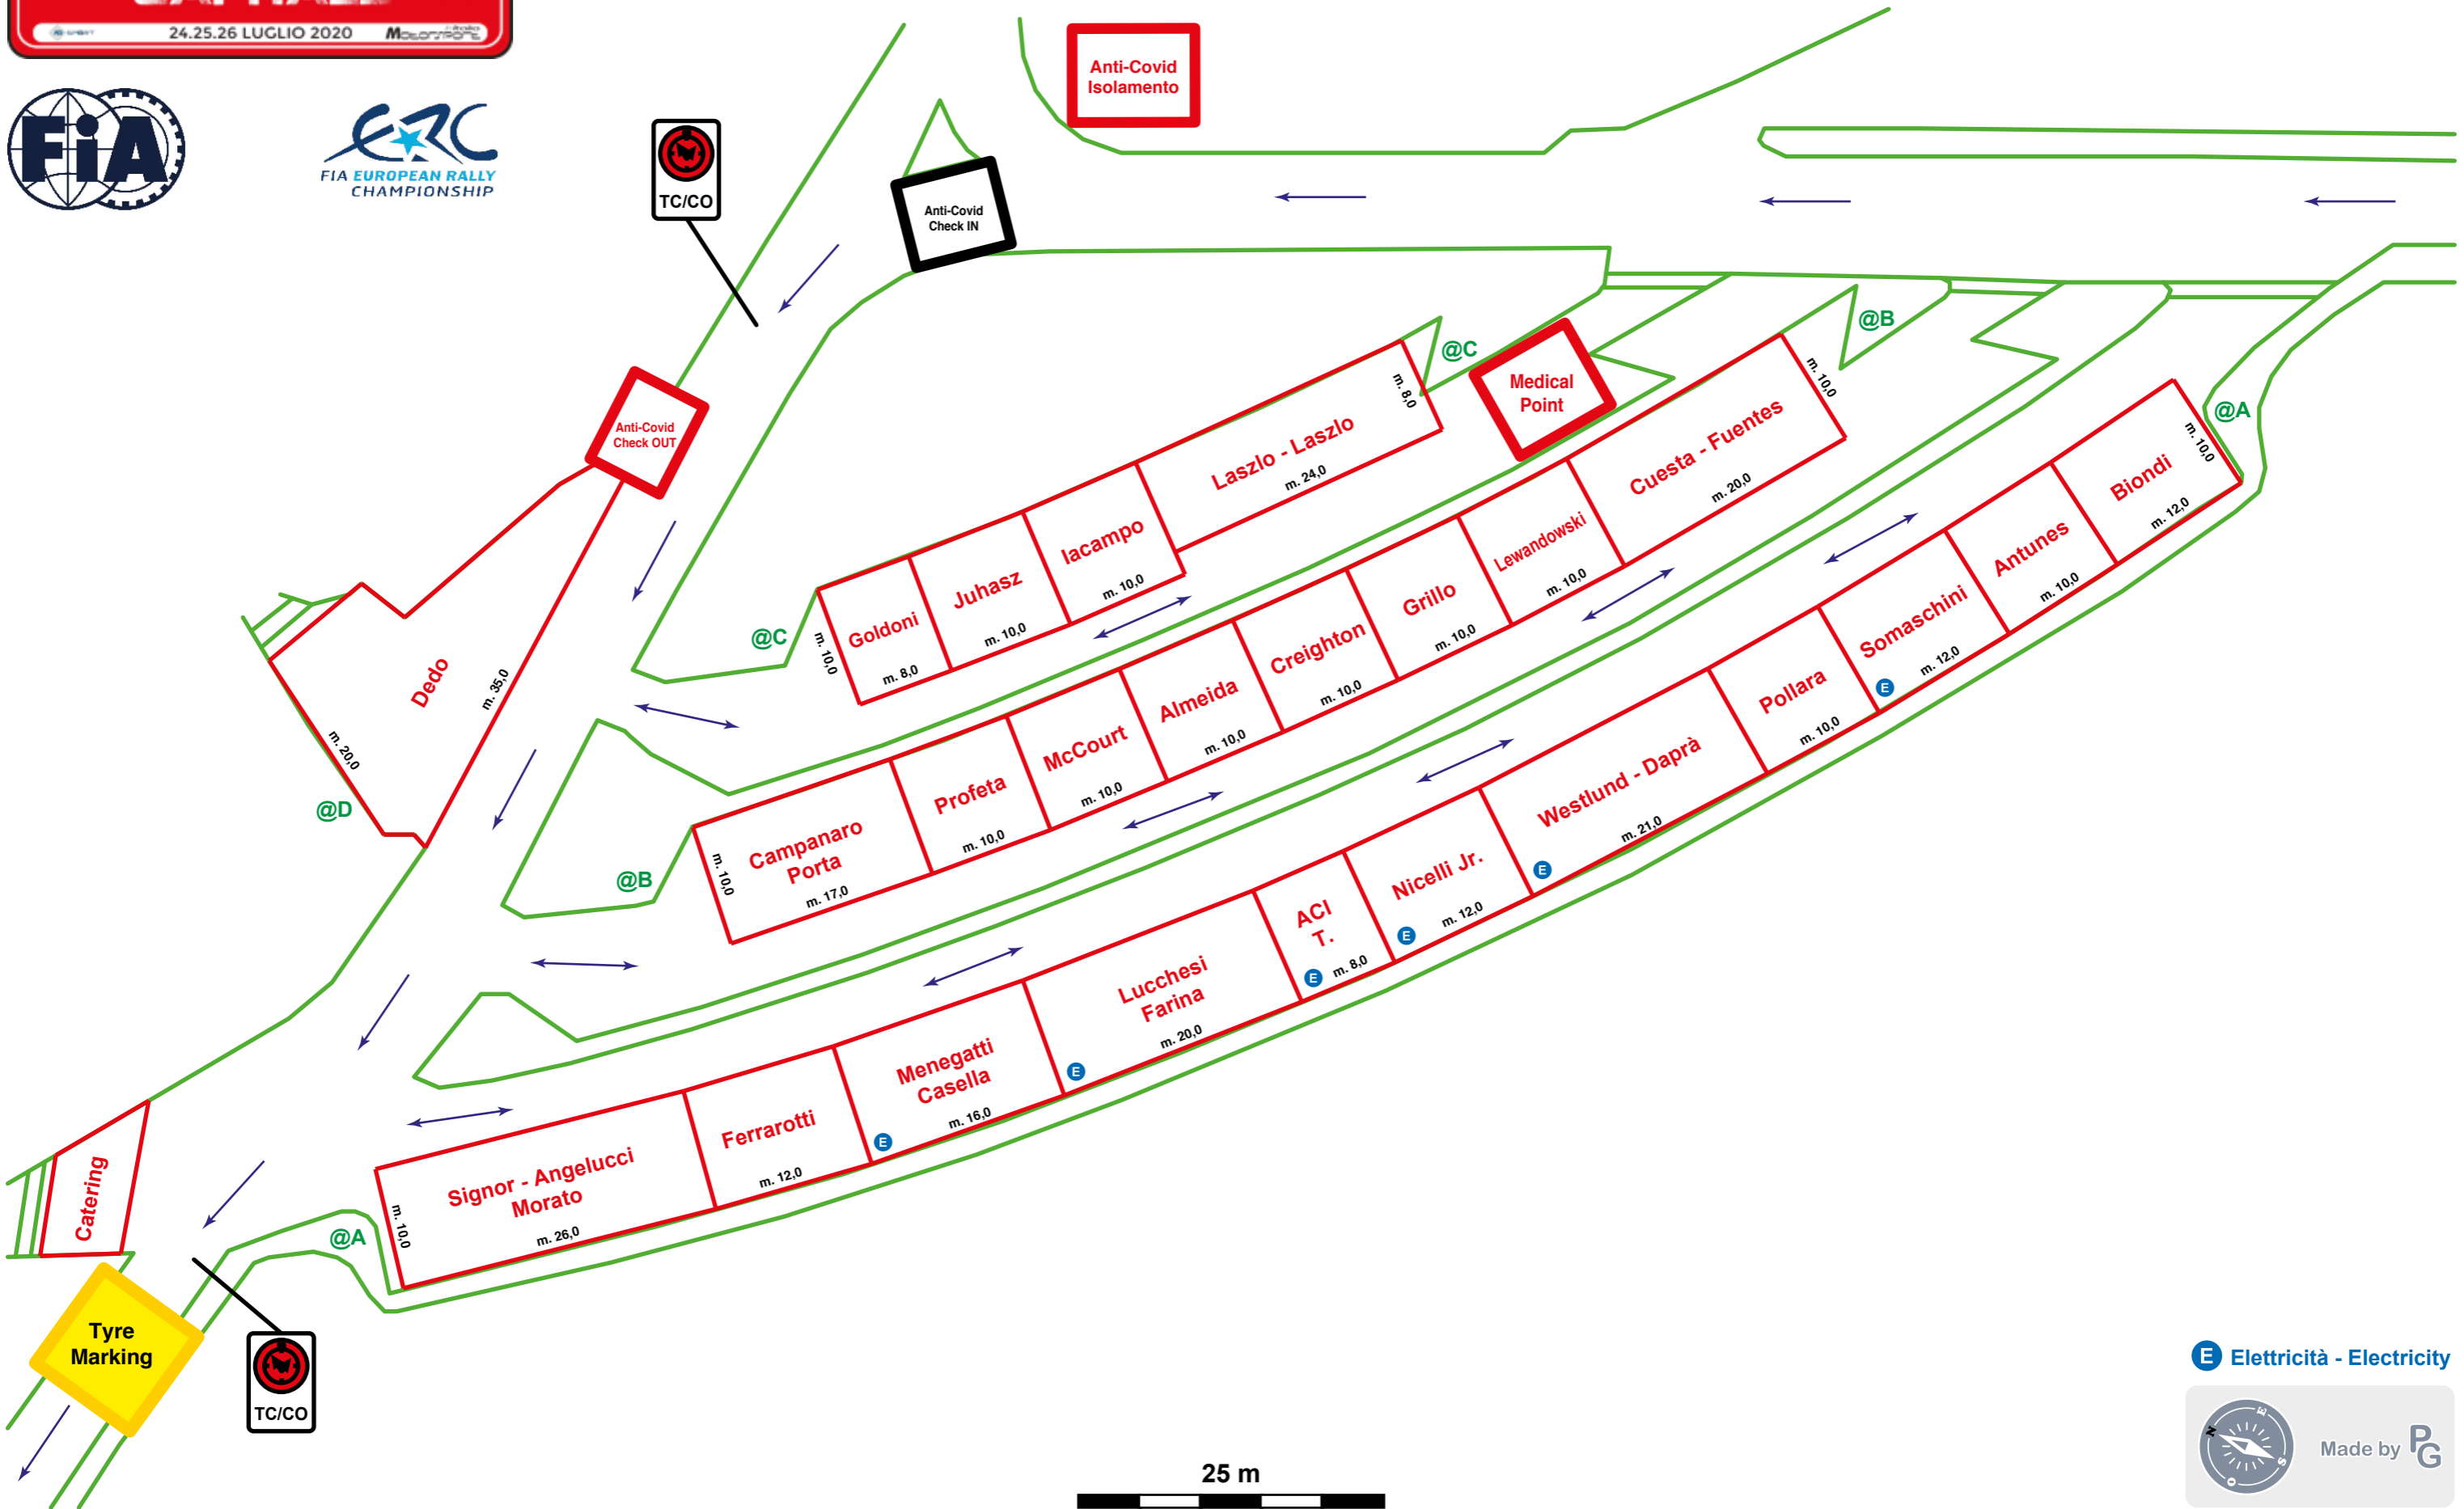

Parco Assistenza B (Via Studi) ERC / CIR - Planimetria - Bozza

Service Park B (Via Studi) ERC / CIR Layout - Draft

E Elettricità - Electricity