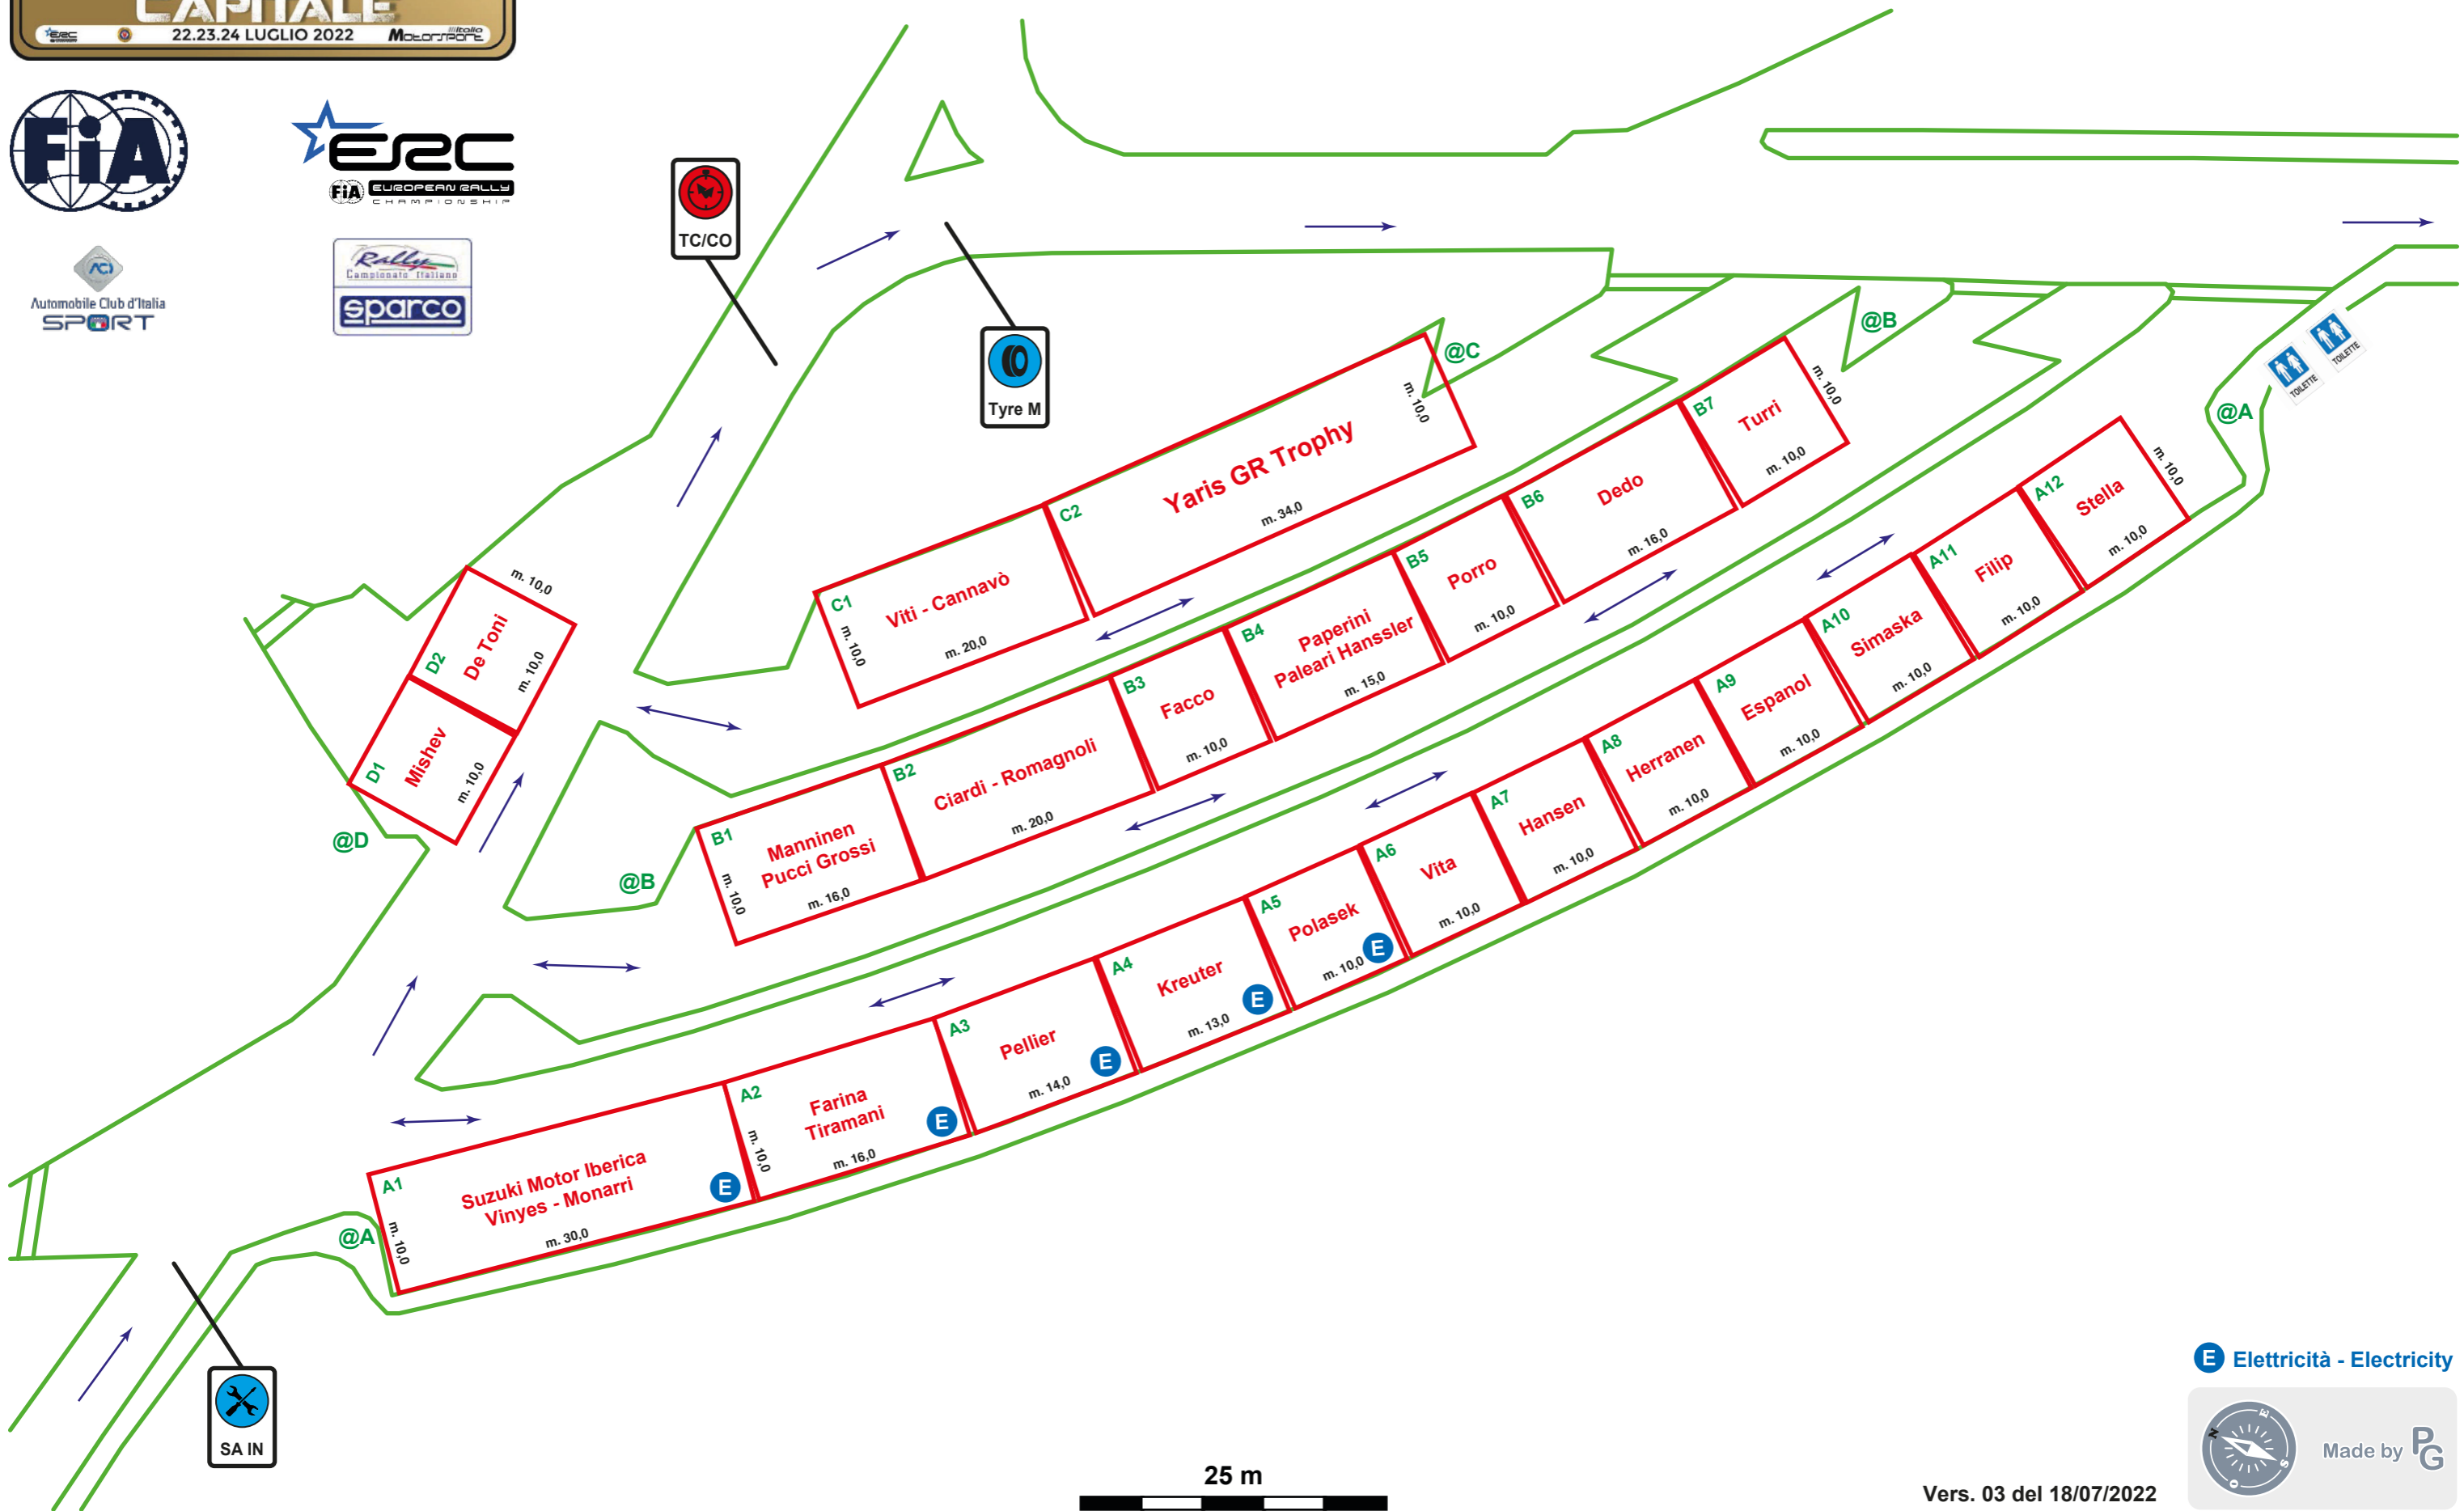

Parco Assistenza B (Via Studi) ERC / CIR - Planimetria

Service Park B (Via Studi) ERC / CIR Layout

E Elettricità - Electricity

Vers. 03 del 18/07/2022