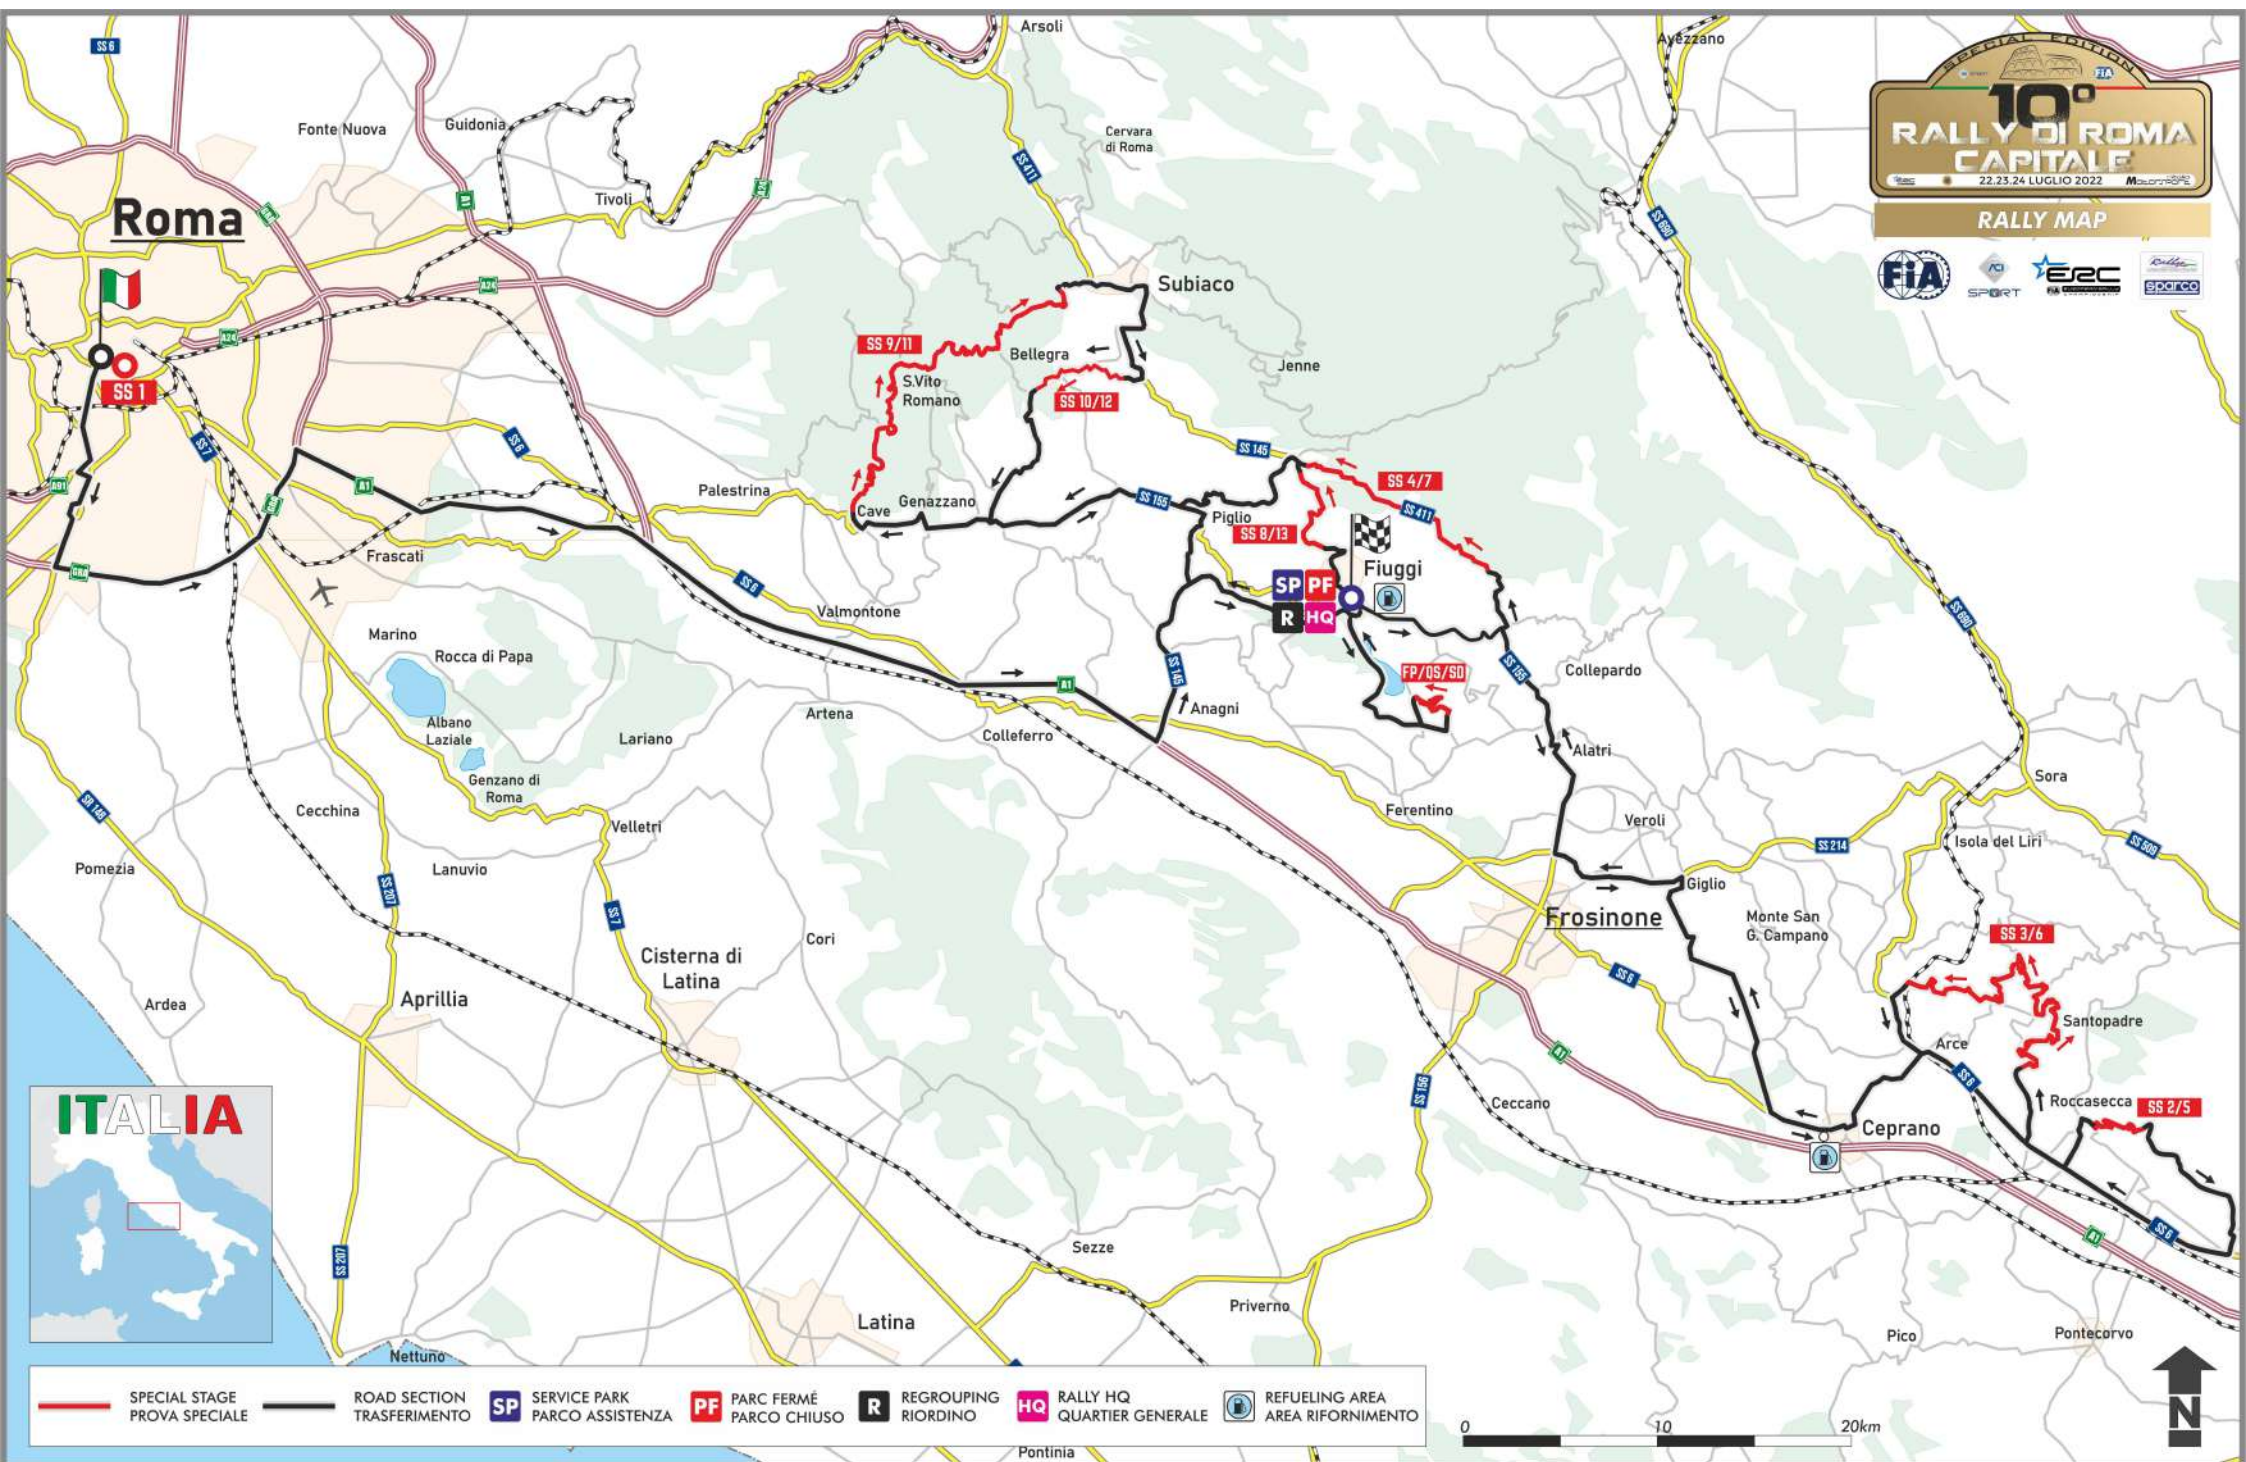

10° RALLY DI ROMA CAPITALE
 22, 23, 24 LUGLIO 2022
RALLY MAP

- SPECIAL STAGE / PROVA SPECIALE
- ROAD SECTION / TRASFERIMENTO
- SP SERVICE PARK / PARCO ASSISTENZA
- PF PARC FERMÉ / PARCO CHIUSO
- R REGROUPING / RIORDINO
- HQ RALLY HQ / QUARTIER GENERALE
- REFUELING AREA / AREA RIFORMIMENTO