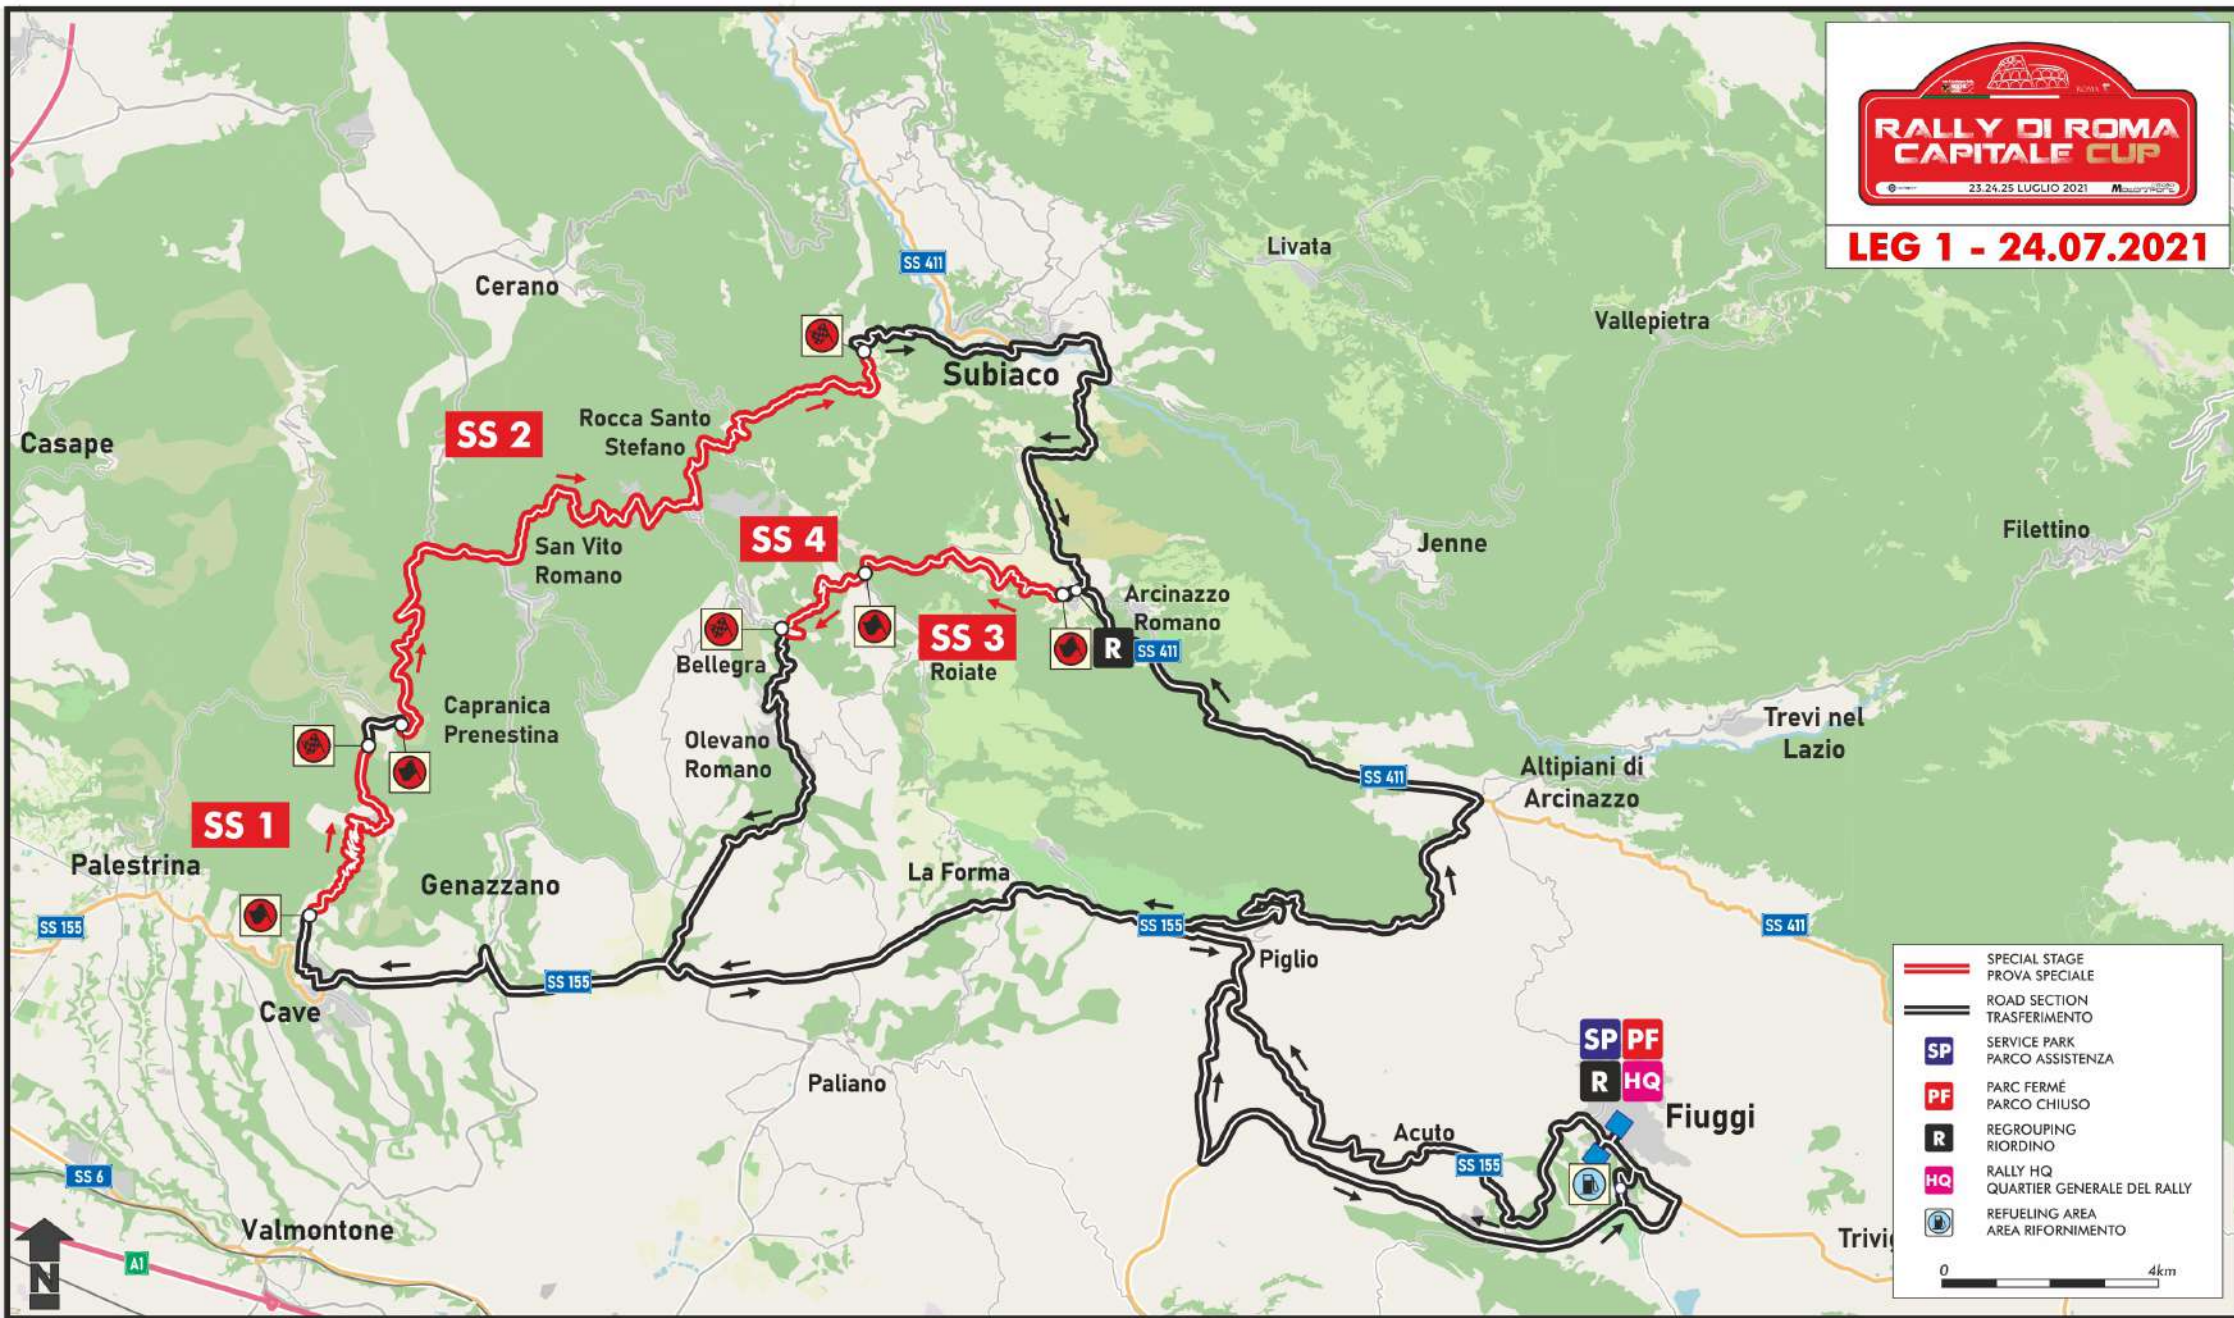

LEG 1 - 24.07.2021

- SS SPECIAL STAGE
PROVA SPECIALE
- ROAD SECTION
TRASFERIMENTO
- SP SERVICE PARK
PARCO ASSISTENZA
- PF PARC FERMÉ
PARCO CHIUSO
- R REGROUPING
RIORDINO
- HQ RALLY HQ
QUARTIER GENERALE DEL RALLY
- R REFUELING AREA
AREA RIFORMIMENTO

0 4km