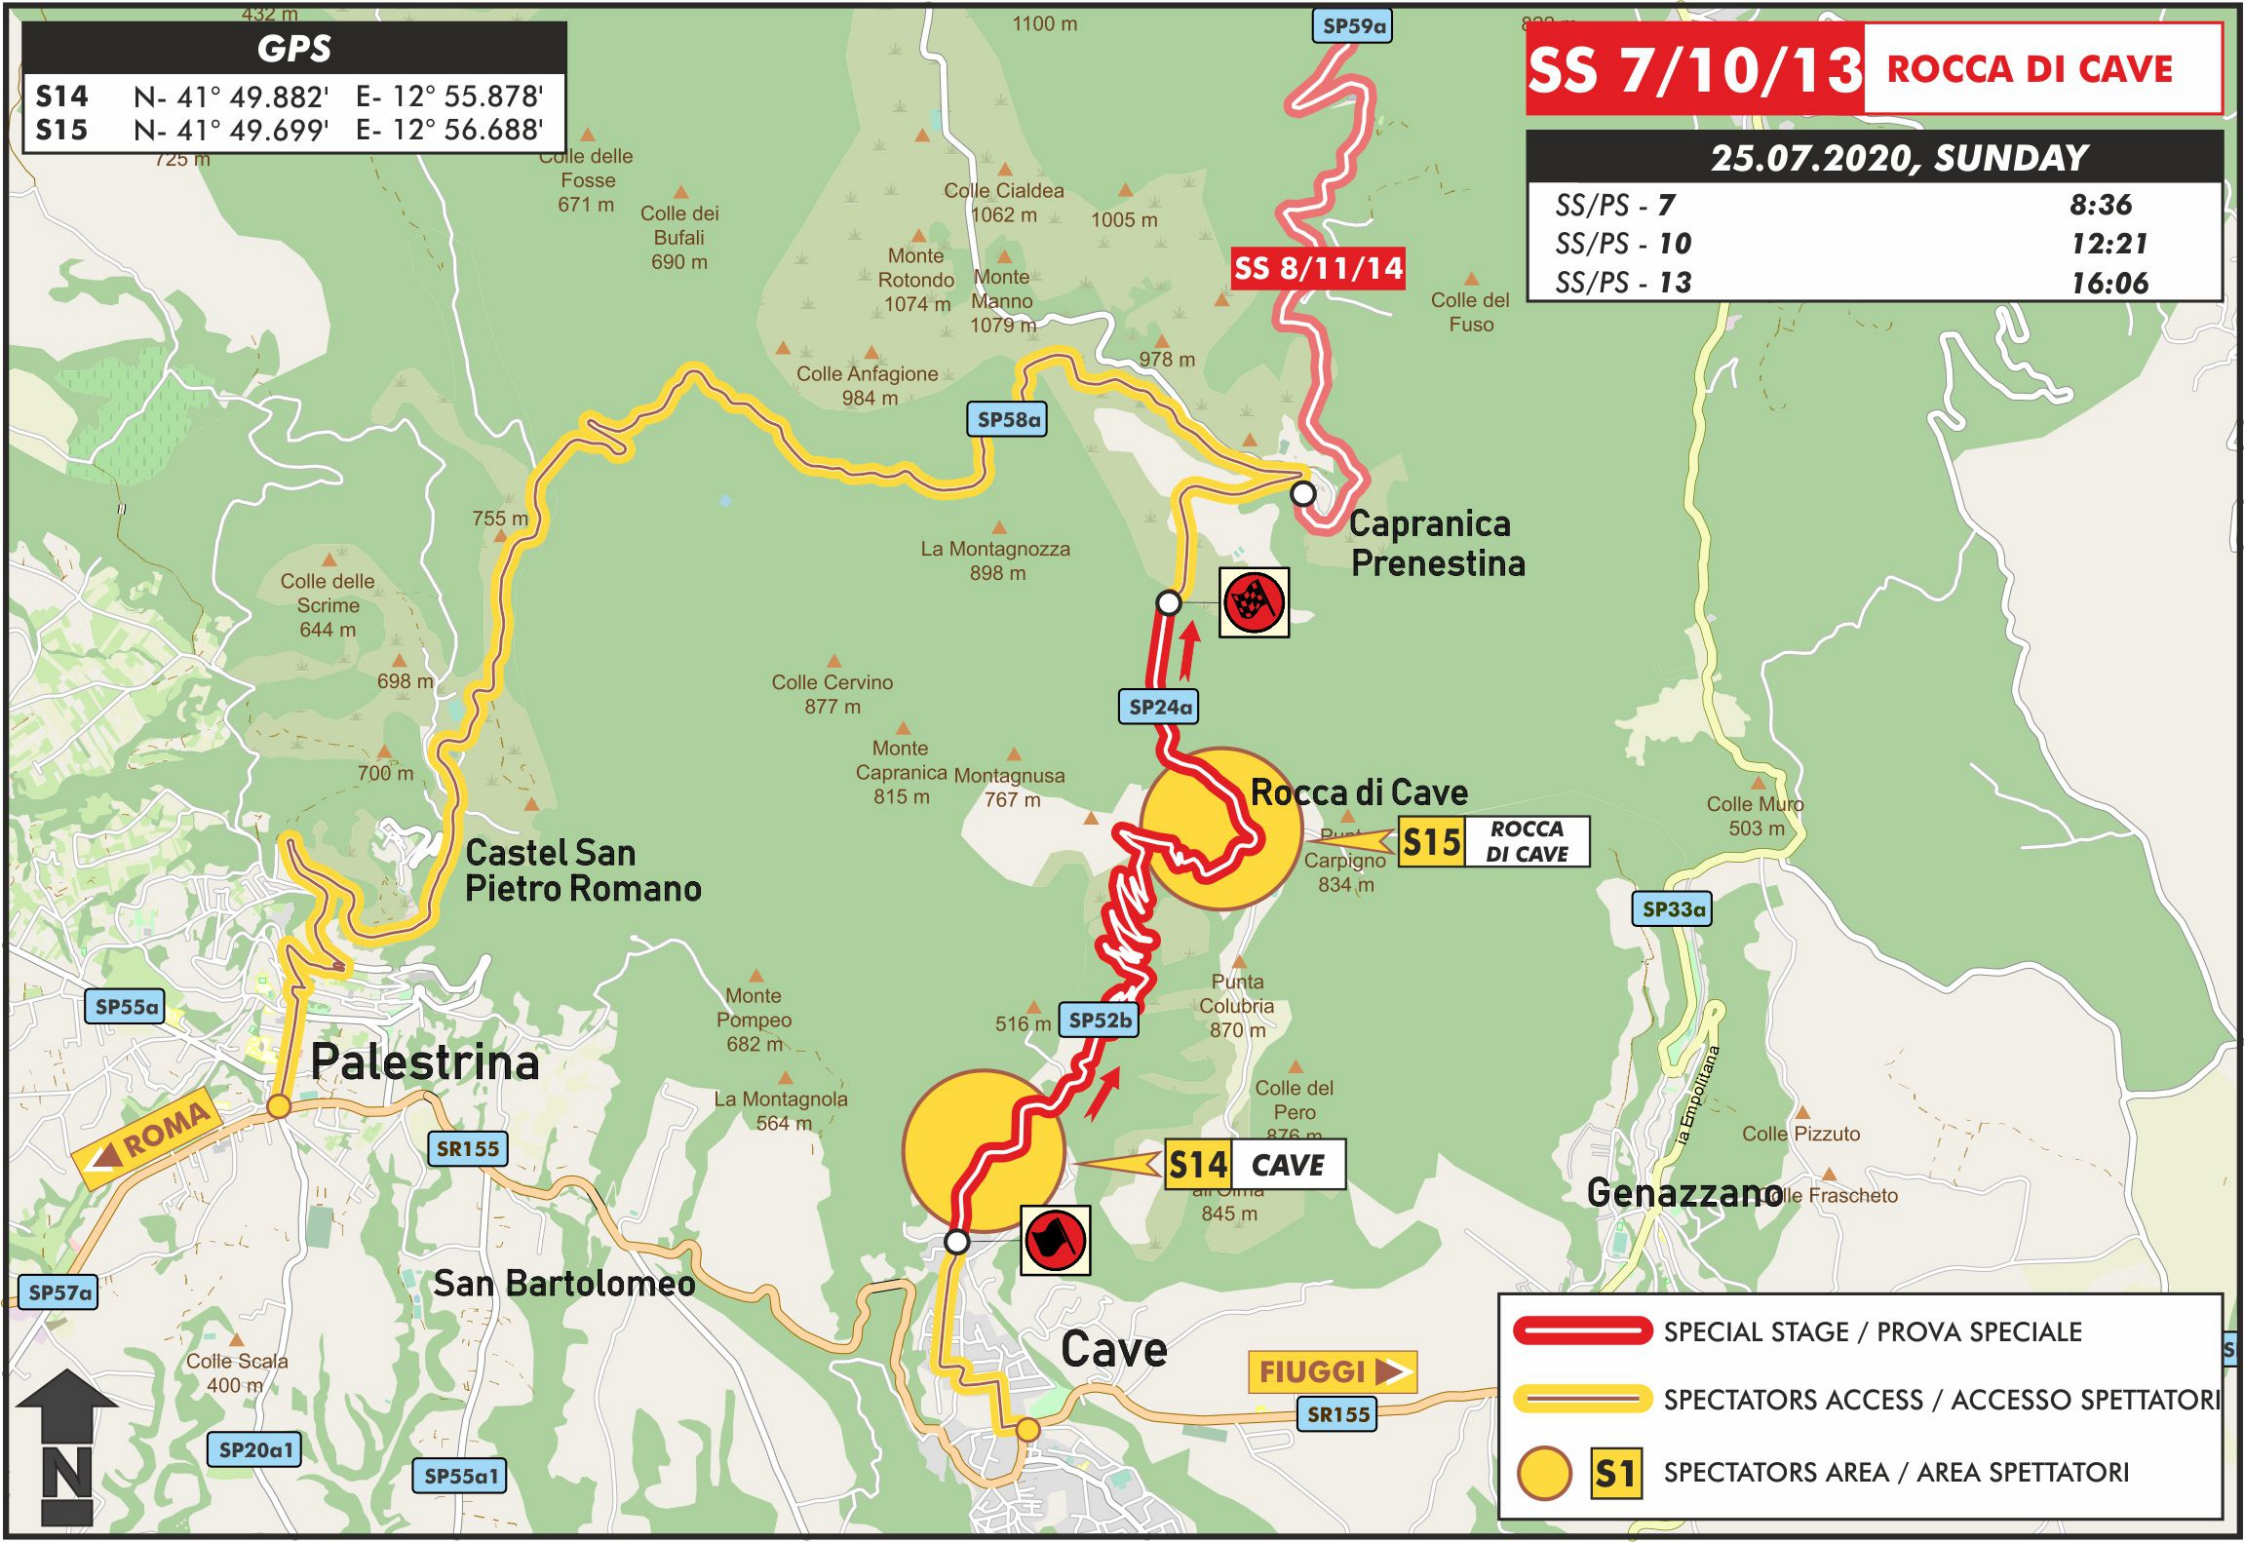

GPS

S14 N- 41° 49.882' E- 12° 55.878'
S15 N- 41° 49.699' E- 12° 56.688'

SS 7/10/13 ROCCA DI CAVE

25.07.2020, SUNDAY

SS/PS - 7	8:36
SS/PS - 10	12:21
SS/PS - 13	16:06

SS 8/11/14

S15 ROCCA DI CAVE

S14 CAVE

FIUGGI

SPECIAL STAGE / PROVA SPECIALE

SPECTATORS ACCESS / ACCESSO SPETTATORI

S1 SPECTATORS AREA / AREA SPETTATORI