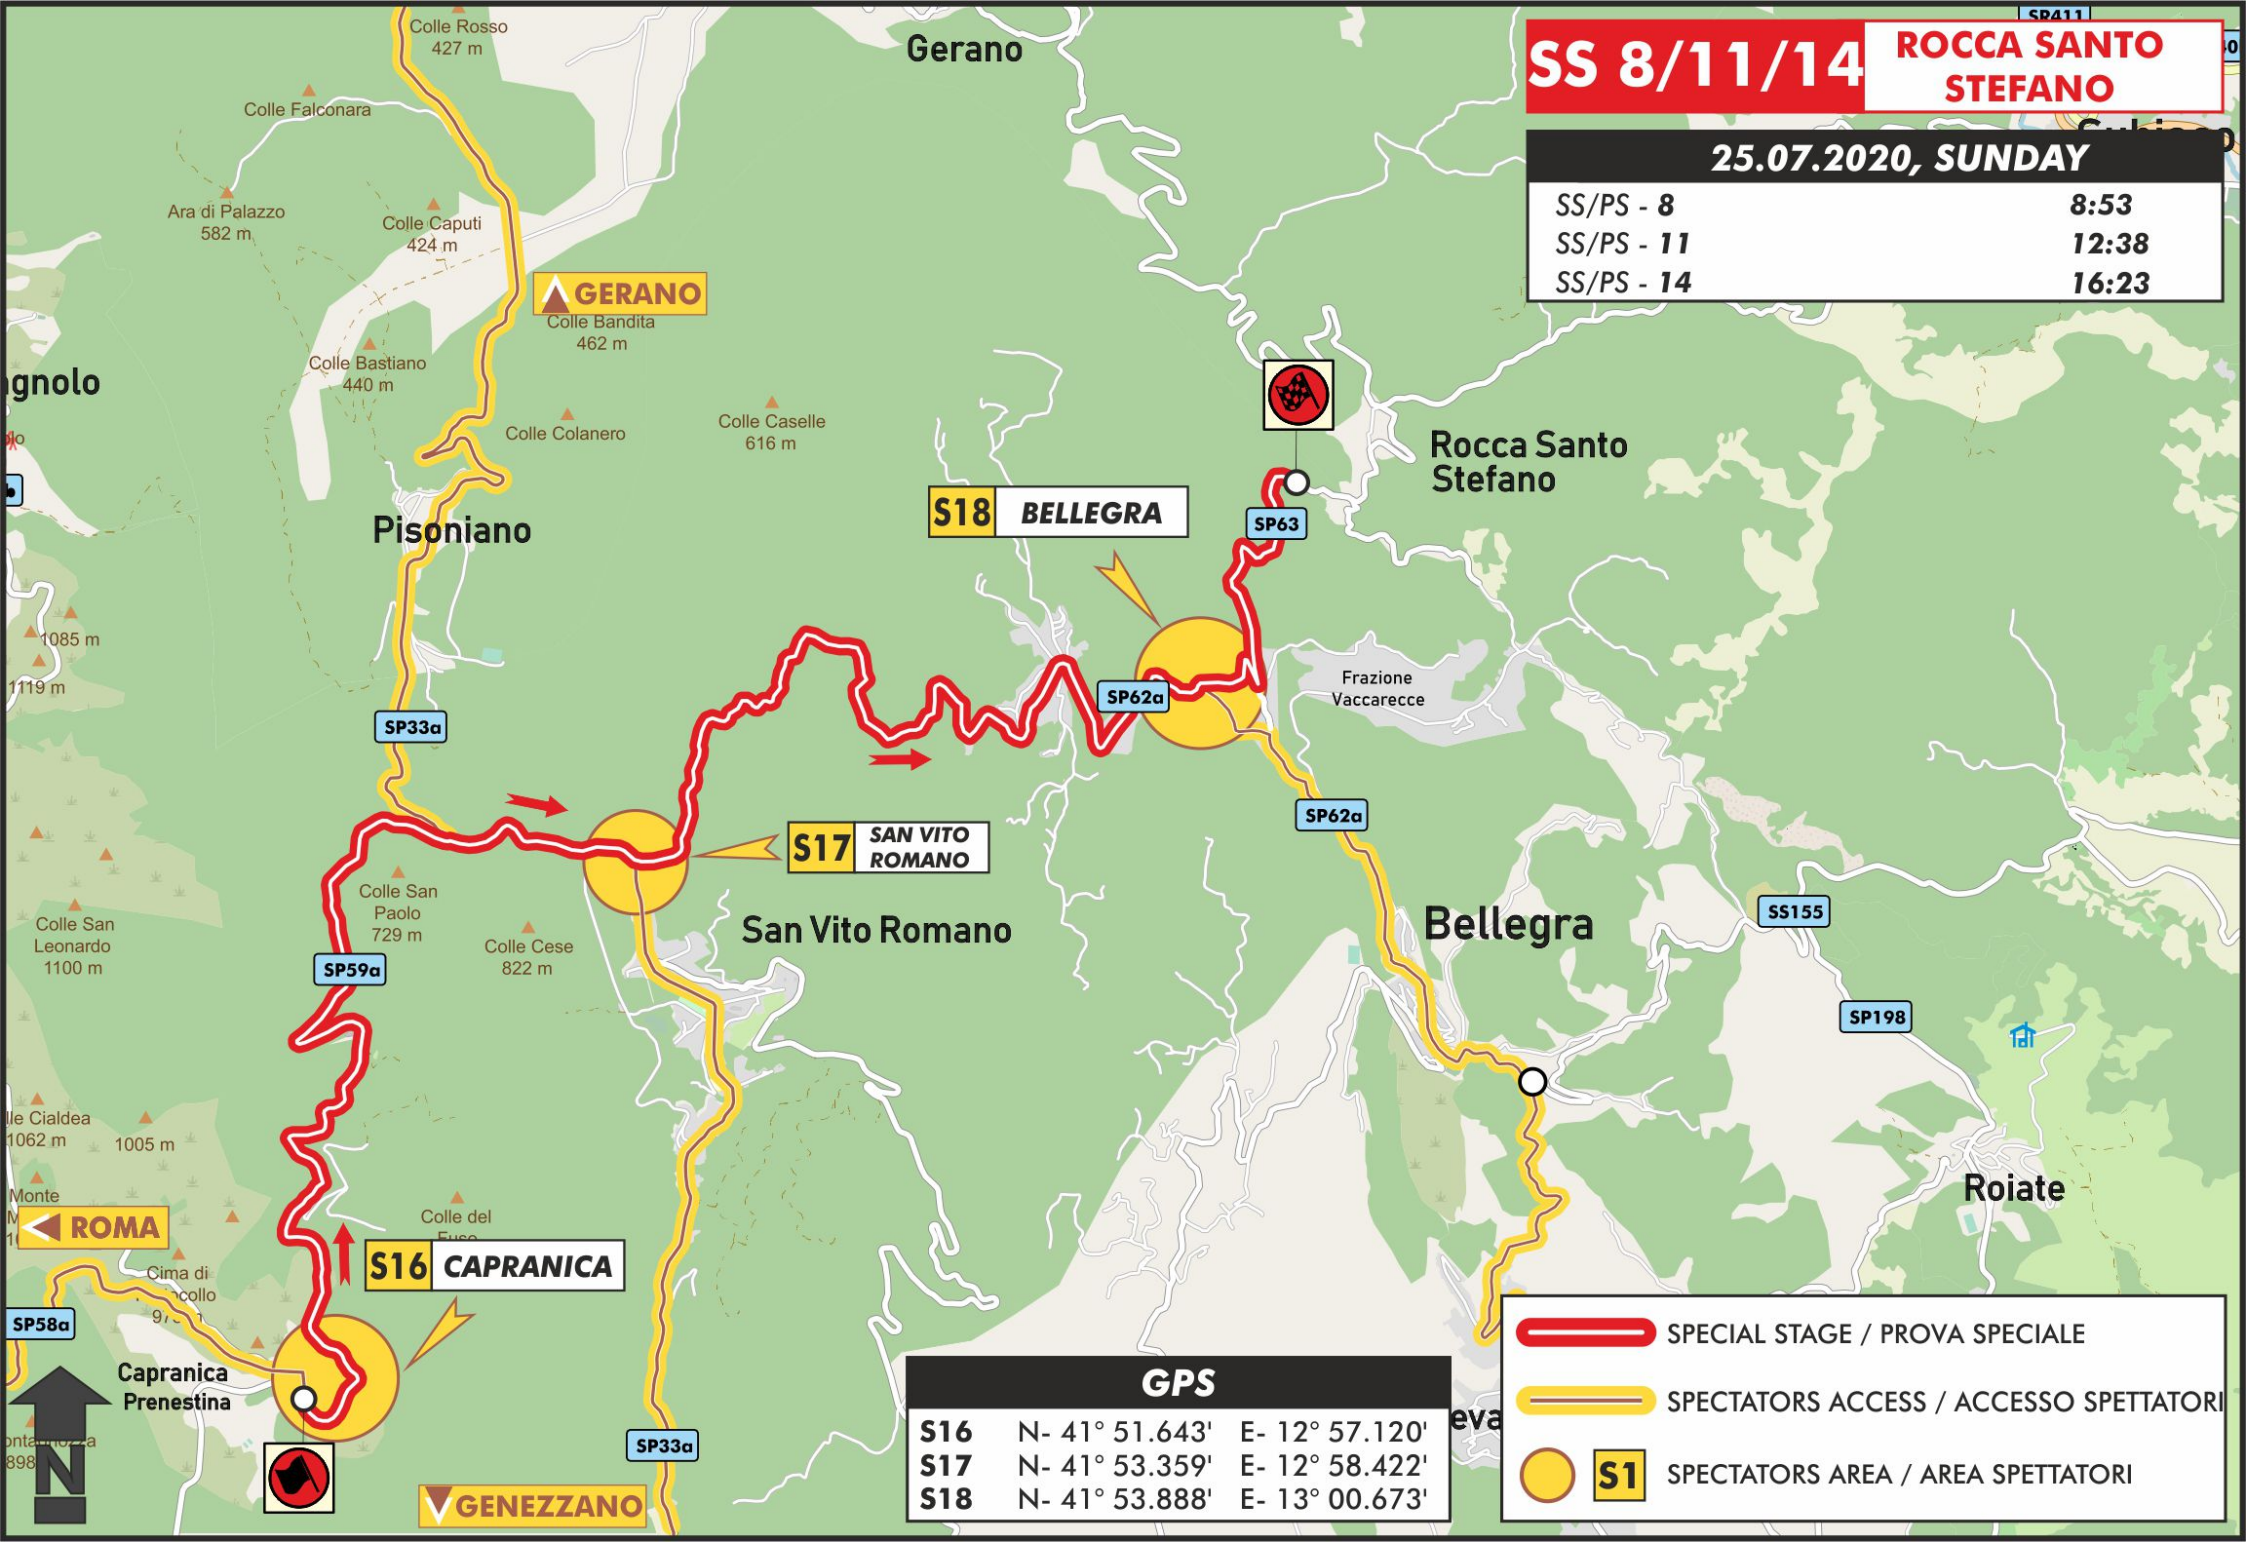

# SS 8/11/14 ROCCA SANTO STEFANO

25.07.2020, SUNDAY

SS/PS - 8	8:53
SS/PS - 11	12:38
SS/PS - 14	16:23

**S18 BELLEGRA**

**S17 SAN VITO ROMANO**

**S16 CAPRANICA**

**GPS**

<b>S16</b>	N- 41° 51.643'	E- 12° 57.120'
<b>S17</b>	N- 41° 53.359'	E- 12° 58.422'
<b>S18</b>	N- 41° 53.888'	E- 13° 00.673'

-  SPECIAL STAGE / PROVA SPECIALE
-  SPECTATORS ACCESS / ACCESSO SPETTATORI
-  **S1** SPECTATORS AREA / AREA SPETTATORI