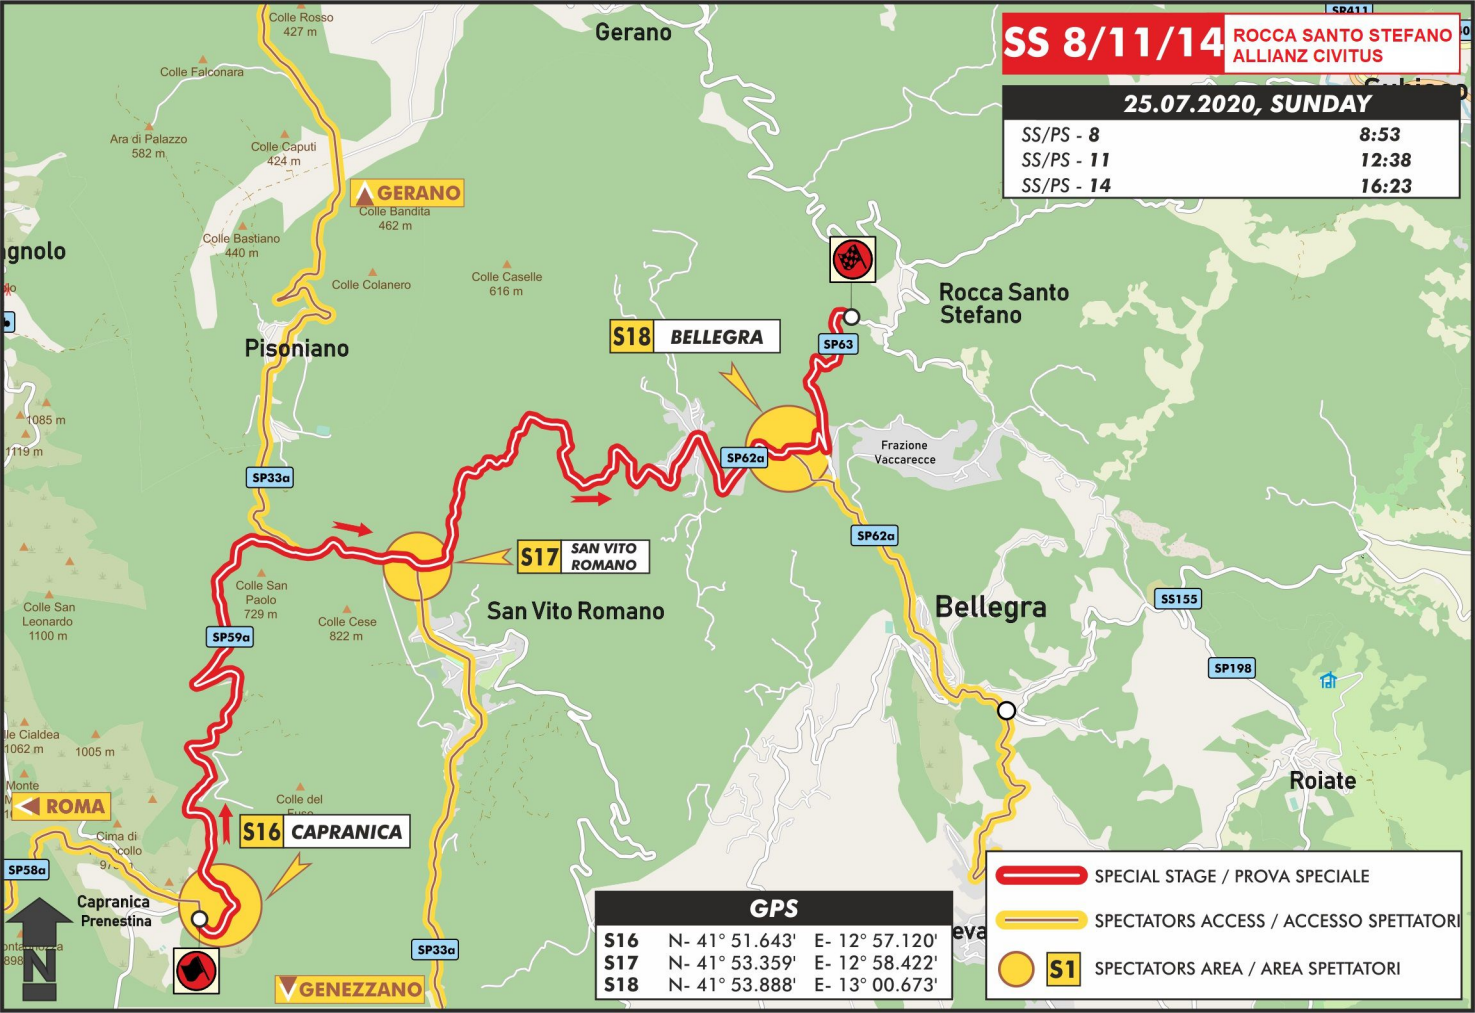

**SS 8/11/14** **ROCCA SANTO STEFANO**  
**ALLIANZ CIVITUS**

**25.07.2020, SUNDAY**

SS/PS - 8	<b>8:53</b>
SS/PS - 11	<b>12:38</b>
SS/PS - 14	<b>16:23</b>

**GPS**

<b>S16</b>	N- 41° 51.643'	E- 12° 57.120'
<b>S17</b>	N- 41° 53.359'	E- 12° 58.422'
<b>S18</b>	N- 41° 53.888'	E- 13° 00.673'

-  SPECIAL STAGE / PROVA SPECIALE
-  SPECTATORS ACCESS / ACCESSO SPETTATORI
-  **S1** SPECTATORS AREA / AREA SPETTATORI