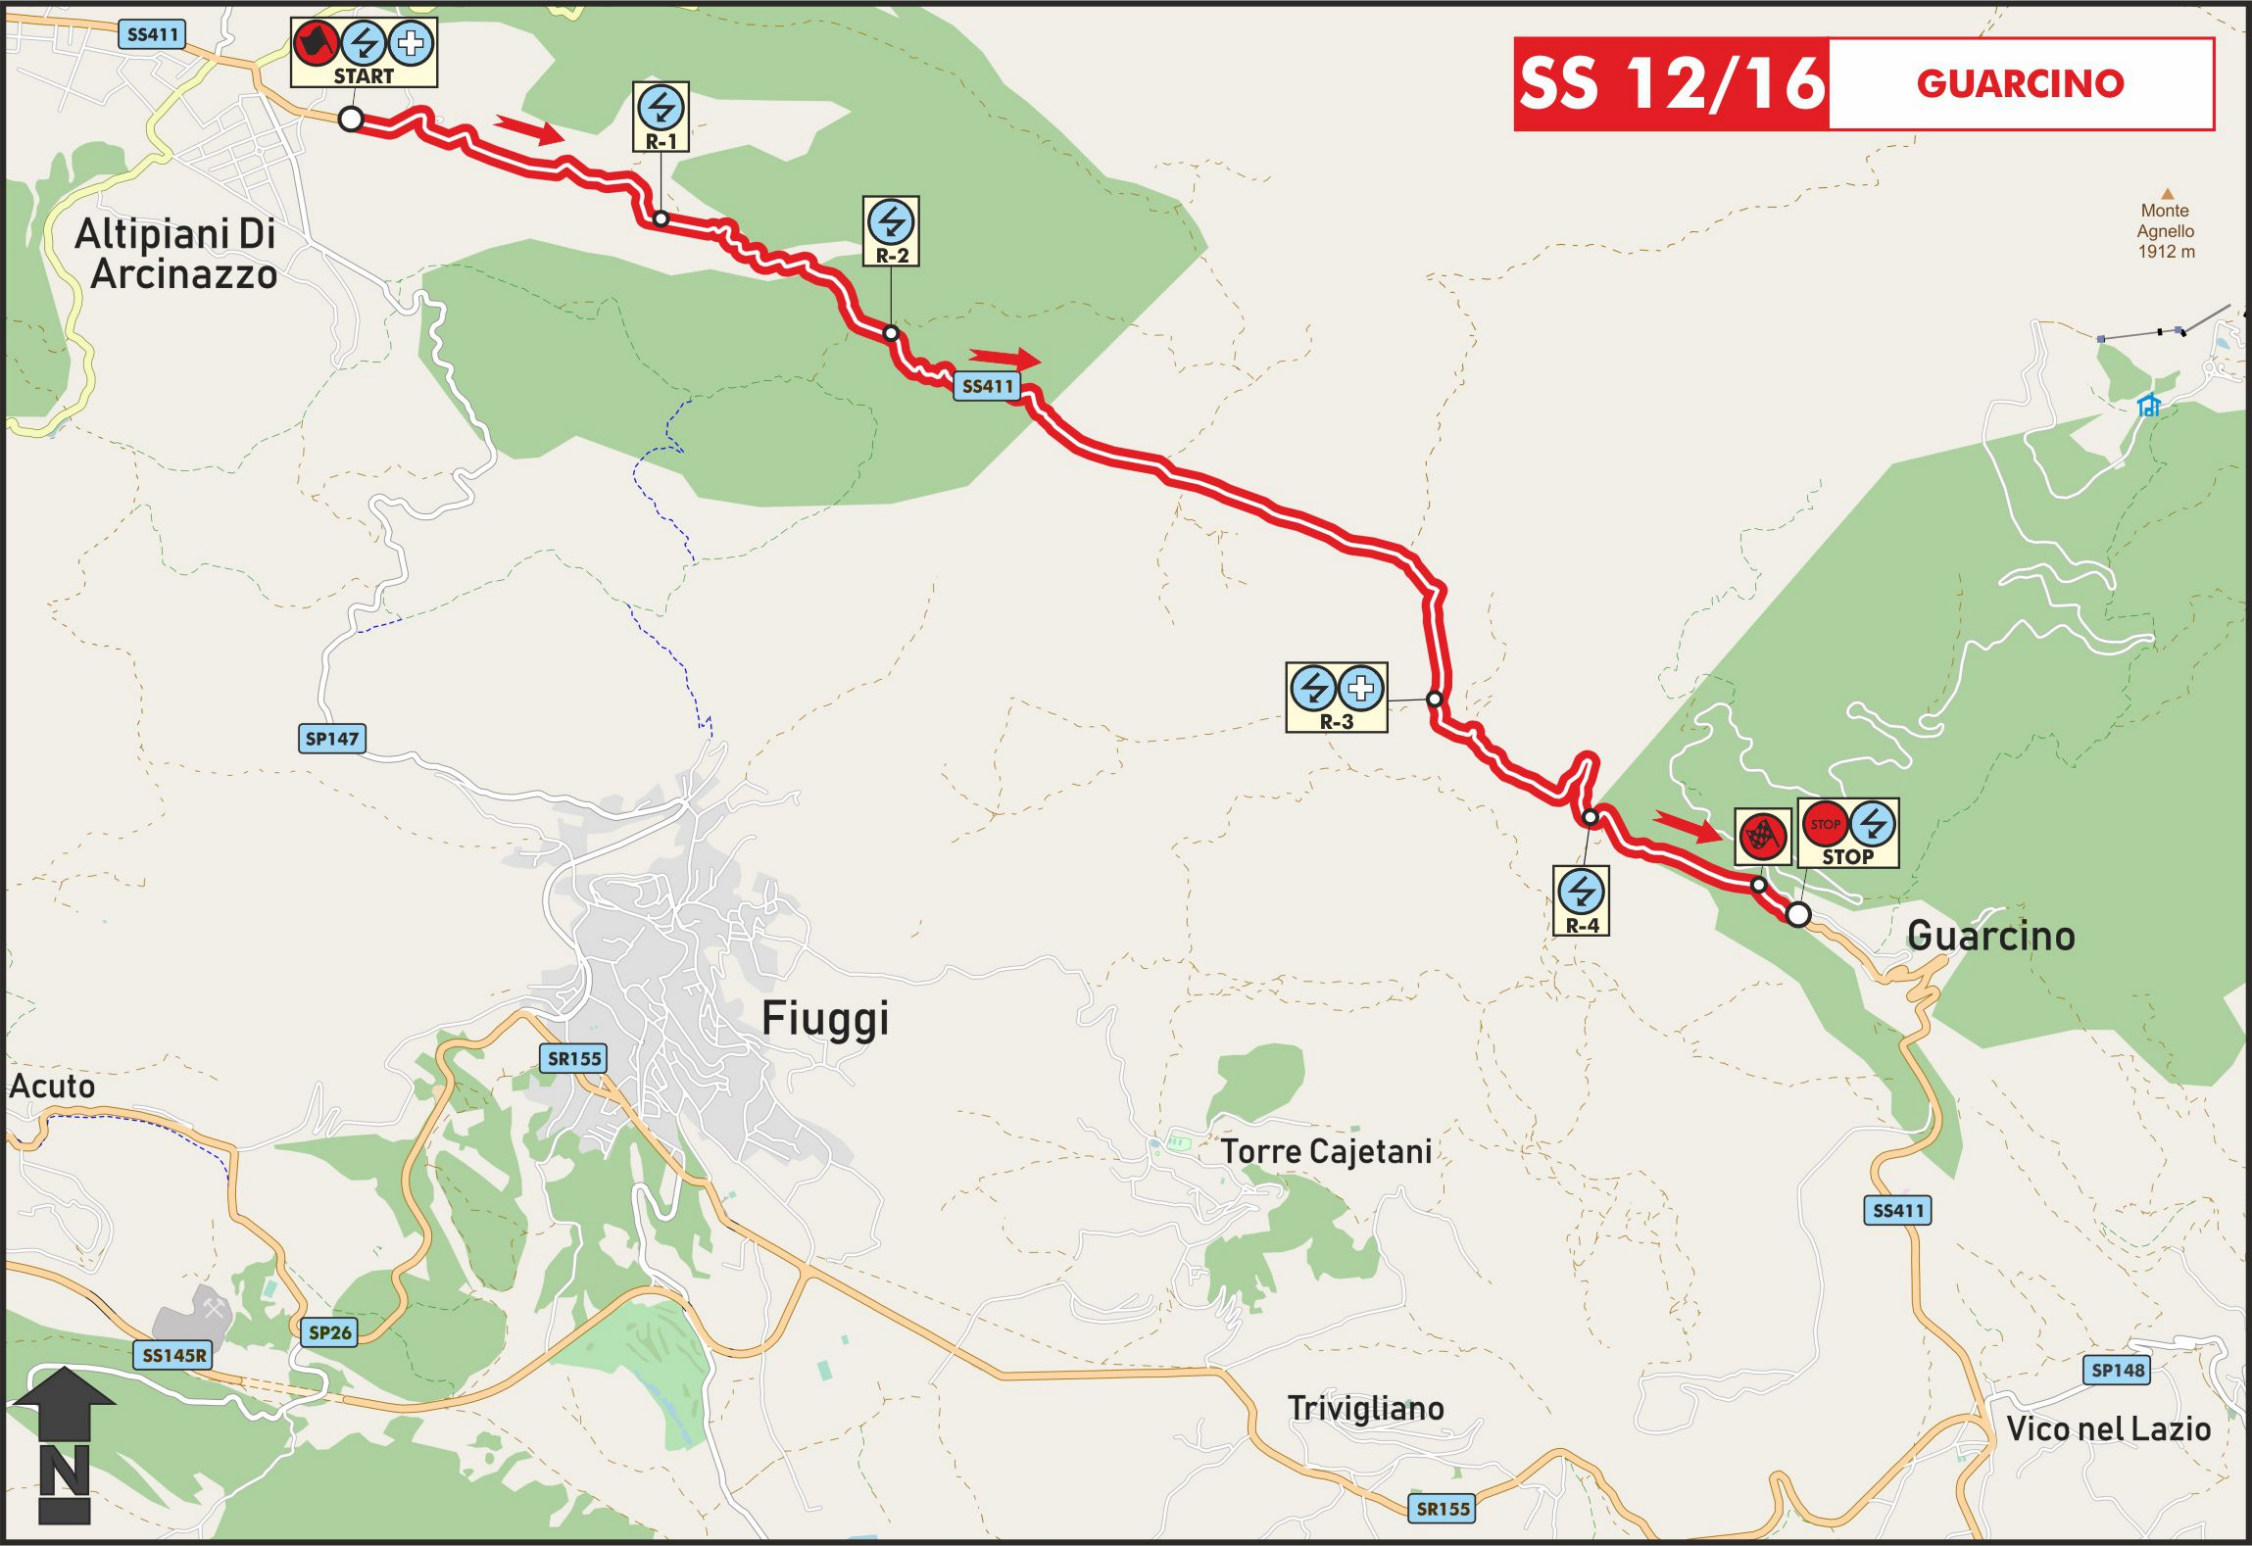

# SS 12/16 GUARCINO

SS411  
START

R-1

R-2

SS411

SP147

R-3

R-4

STOP

Guarcino

Fiuggi

SR155

Torre Cajetani

SS411

Acuto

SS145R

SP26

Trivigliano

SP148

Vico nel Lazio

SR155

Monte Agnello  
1912 m