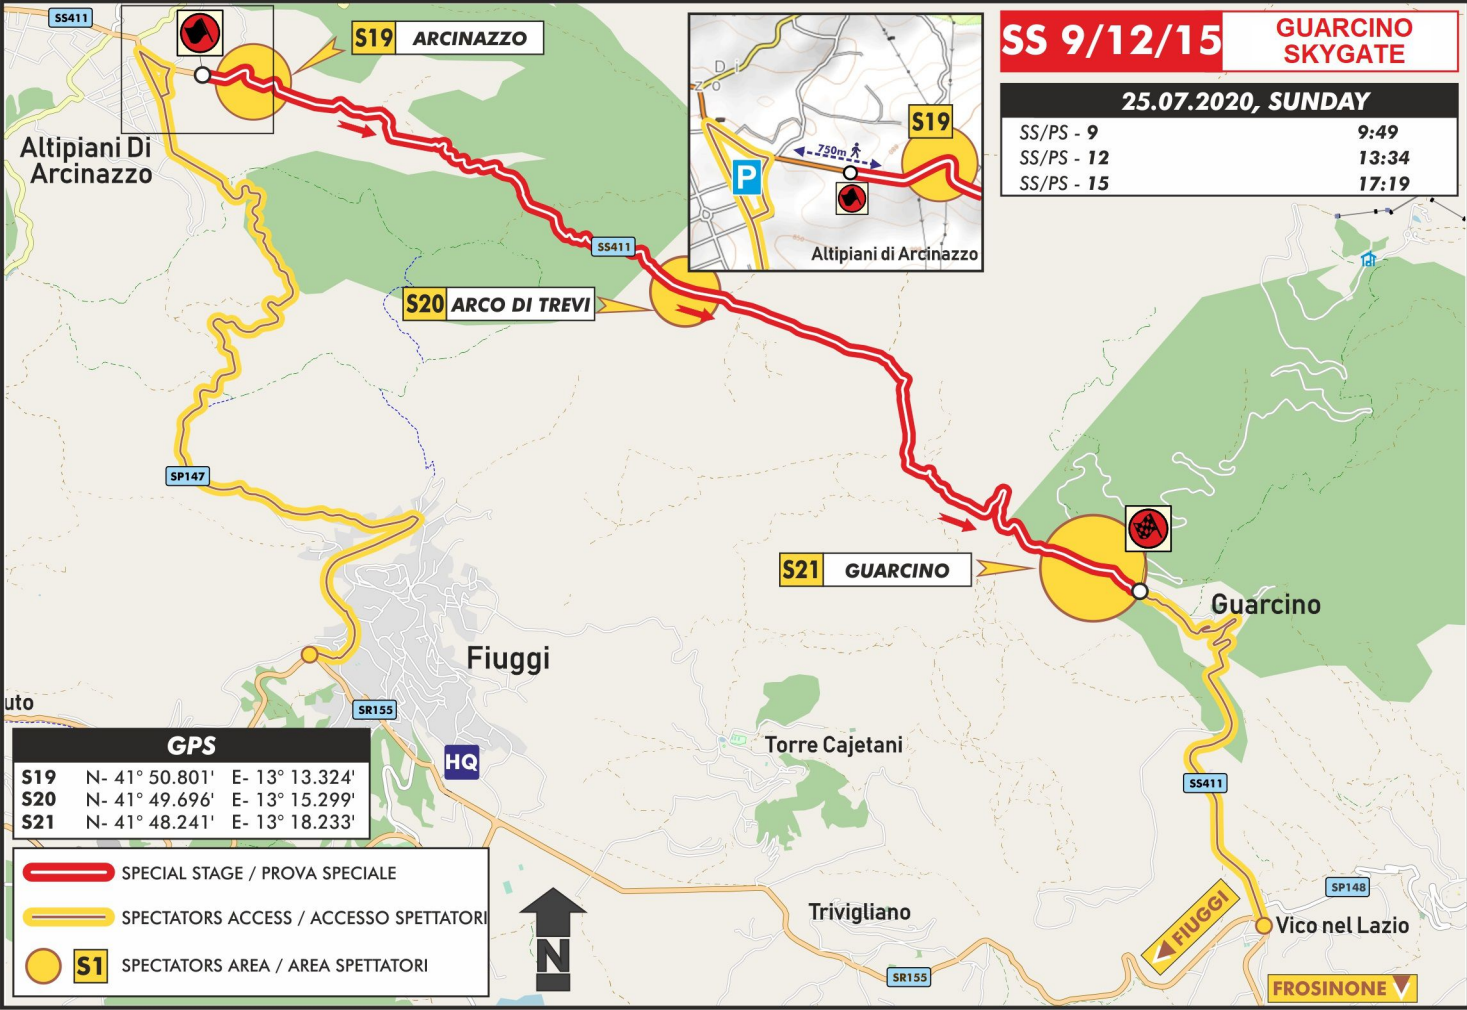

**SS 9/12/15****GUARCINO  
SKYGATE****25.07.2020, SUNDAY**

SS/PS - 9

9:49

SS/PS - 12

13:34

SS/PS - 15

17:19

**S19** ARCINAZZO**S20** ARCO DI TREVÌ**S21** GUARCINO**GPS**

**S19** N- 41° 50.801' E- 13° 13.324'  
**S20** N- 41° 49.696' E- 13° 15.299'  
**S21** N- 41° 48.241' E- 13° 18.233'

-  SPECIAL STAGE / PROVA SPECIALE
-  SPECTATORS ACCESS / ACCESSO SPETTATORI
-  S1 SPECTATORS AREA / AREA SPETTATORI

**FROSINONE**