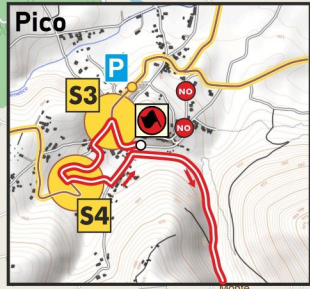

GPS

S3 N- 41° 27.084' E- 13° 33.084'
S4 N- 41° 26.869' E- 13° 33.274'

CEPRANO

SS 1/4 PICO - GRECI
GRUPPO L'AUTOMOBILE

25.07.2020, SATURDAY

SS/PS - 1	9:33
SS/PS - 4	15:46

Pastena

S3 PICO 1
S4 PICO 2

Pico

Pontecorvo

CASSINO

Sant'Oliva

- SPECIAL STAGE / PROVA SPECIALE
- SPECTATORS ACCESS / ACCESSO SPETTATORI
- S1** SPECTATORS AREA / AREA SPETTATORI

ITRI