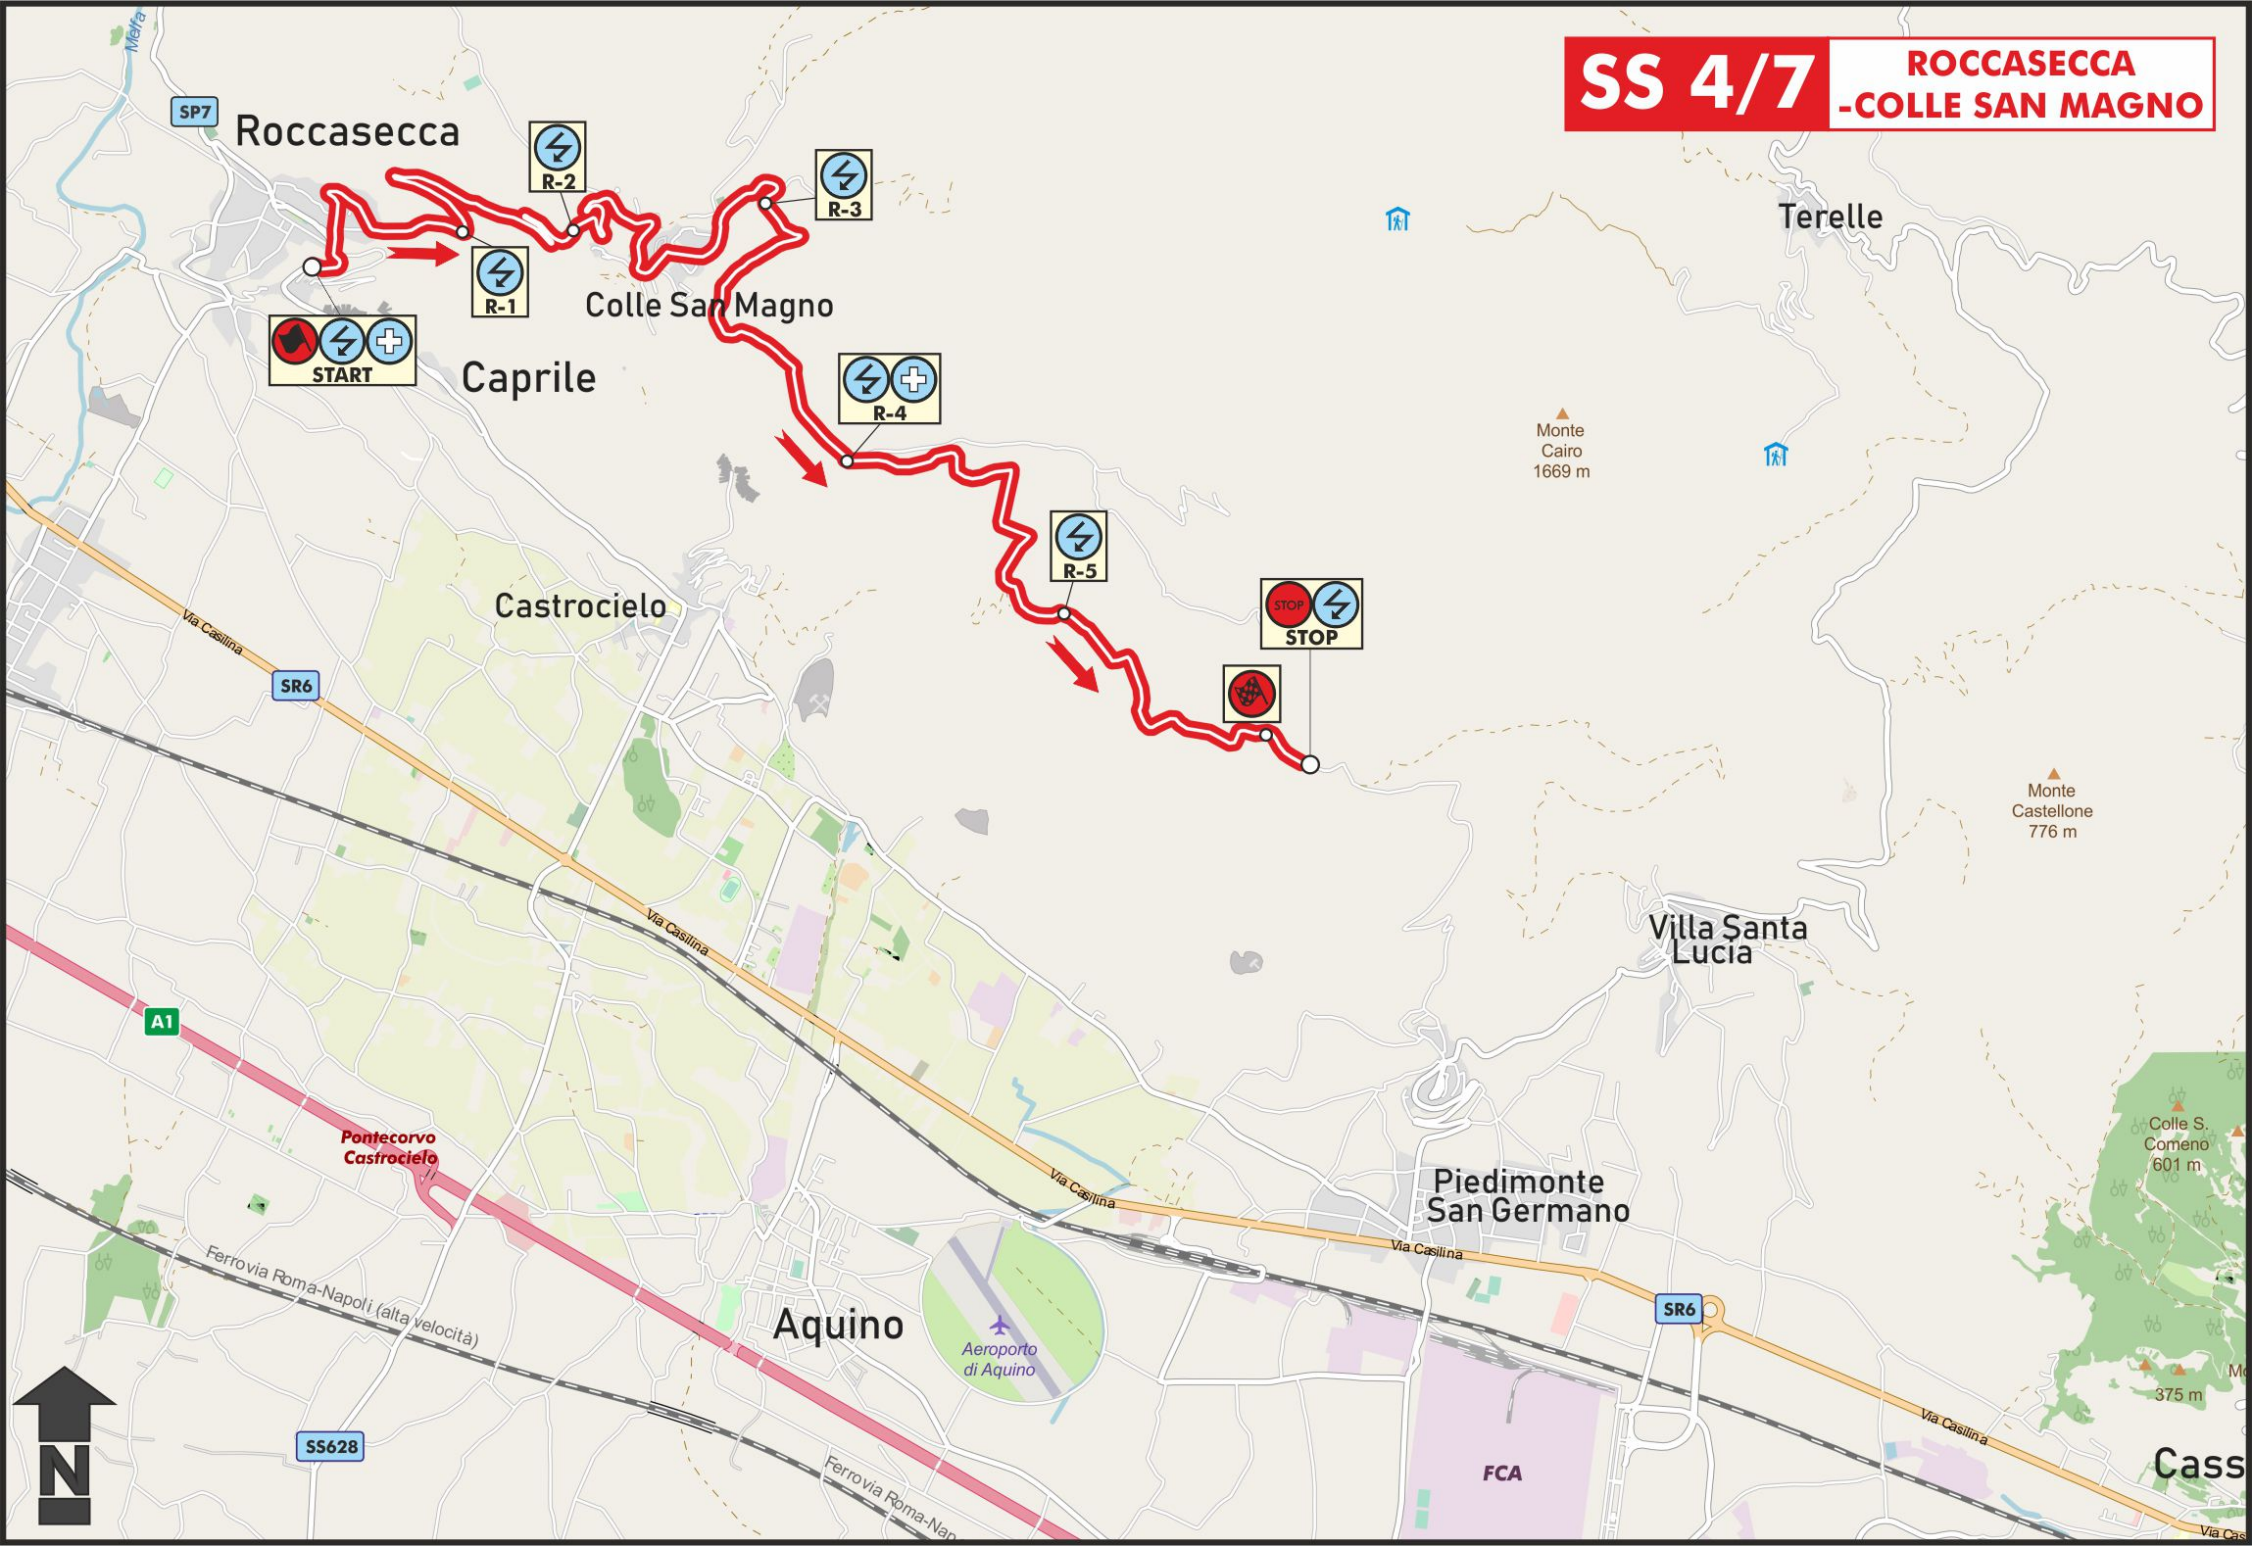

SS 4/7 ROCCASECCA - COLLE SAN MAGNO

Roccasecca

R-2

R-3

R-1

Colle San Magno

START

Caprile

R-4

R-5

STOP

Castrocielo

SR6

Monte Cairo
1669 m

Monte Castellone
776 m

Villa Santa Lucia

Piedimonte San Germano

Colle S. Comeno
601 m

Aquino

Aeroporto di Aquino

A1

SS628

SR6

Cass