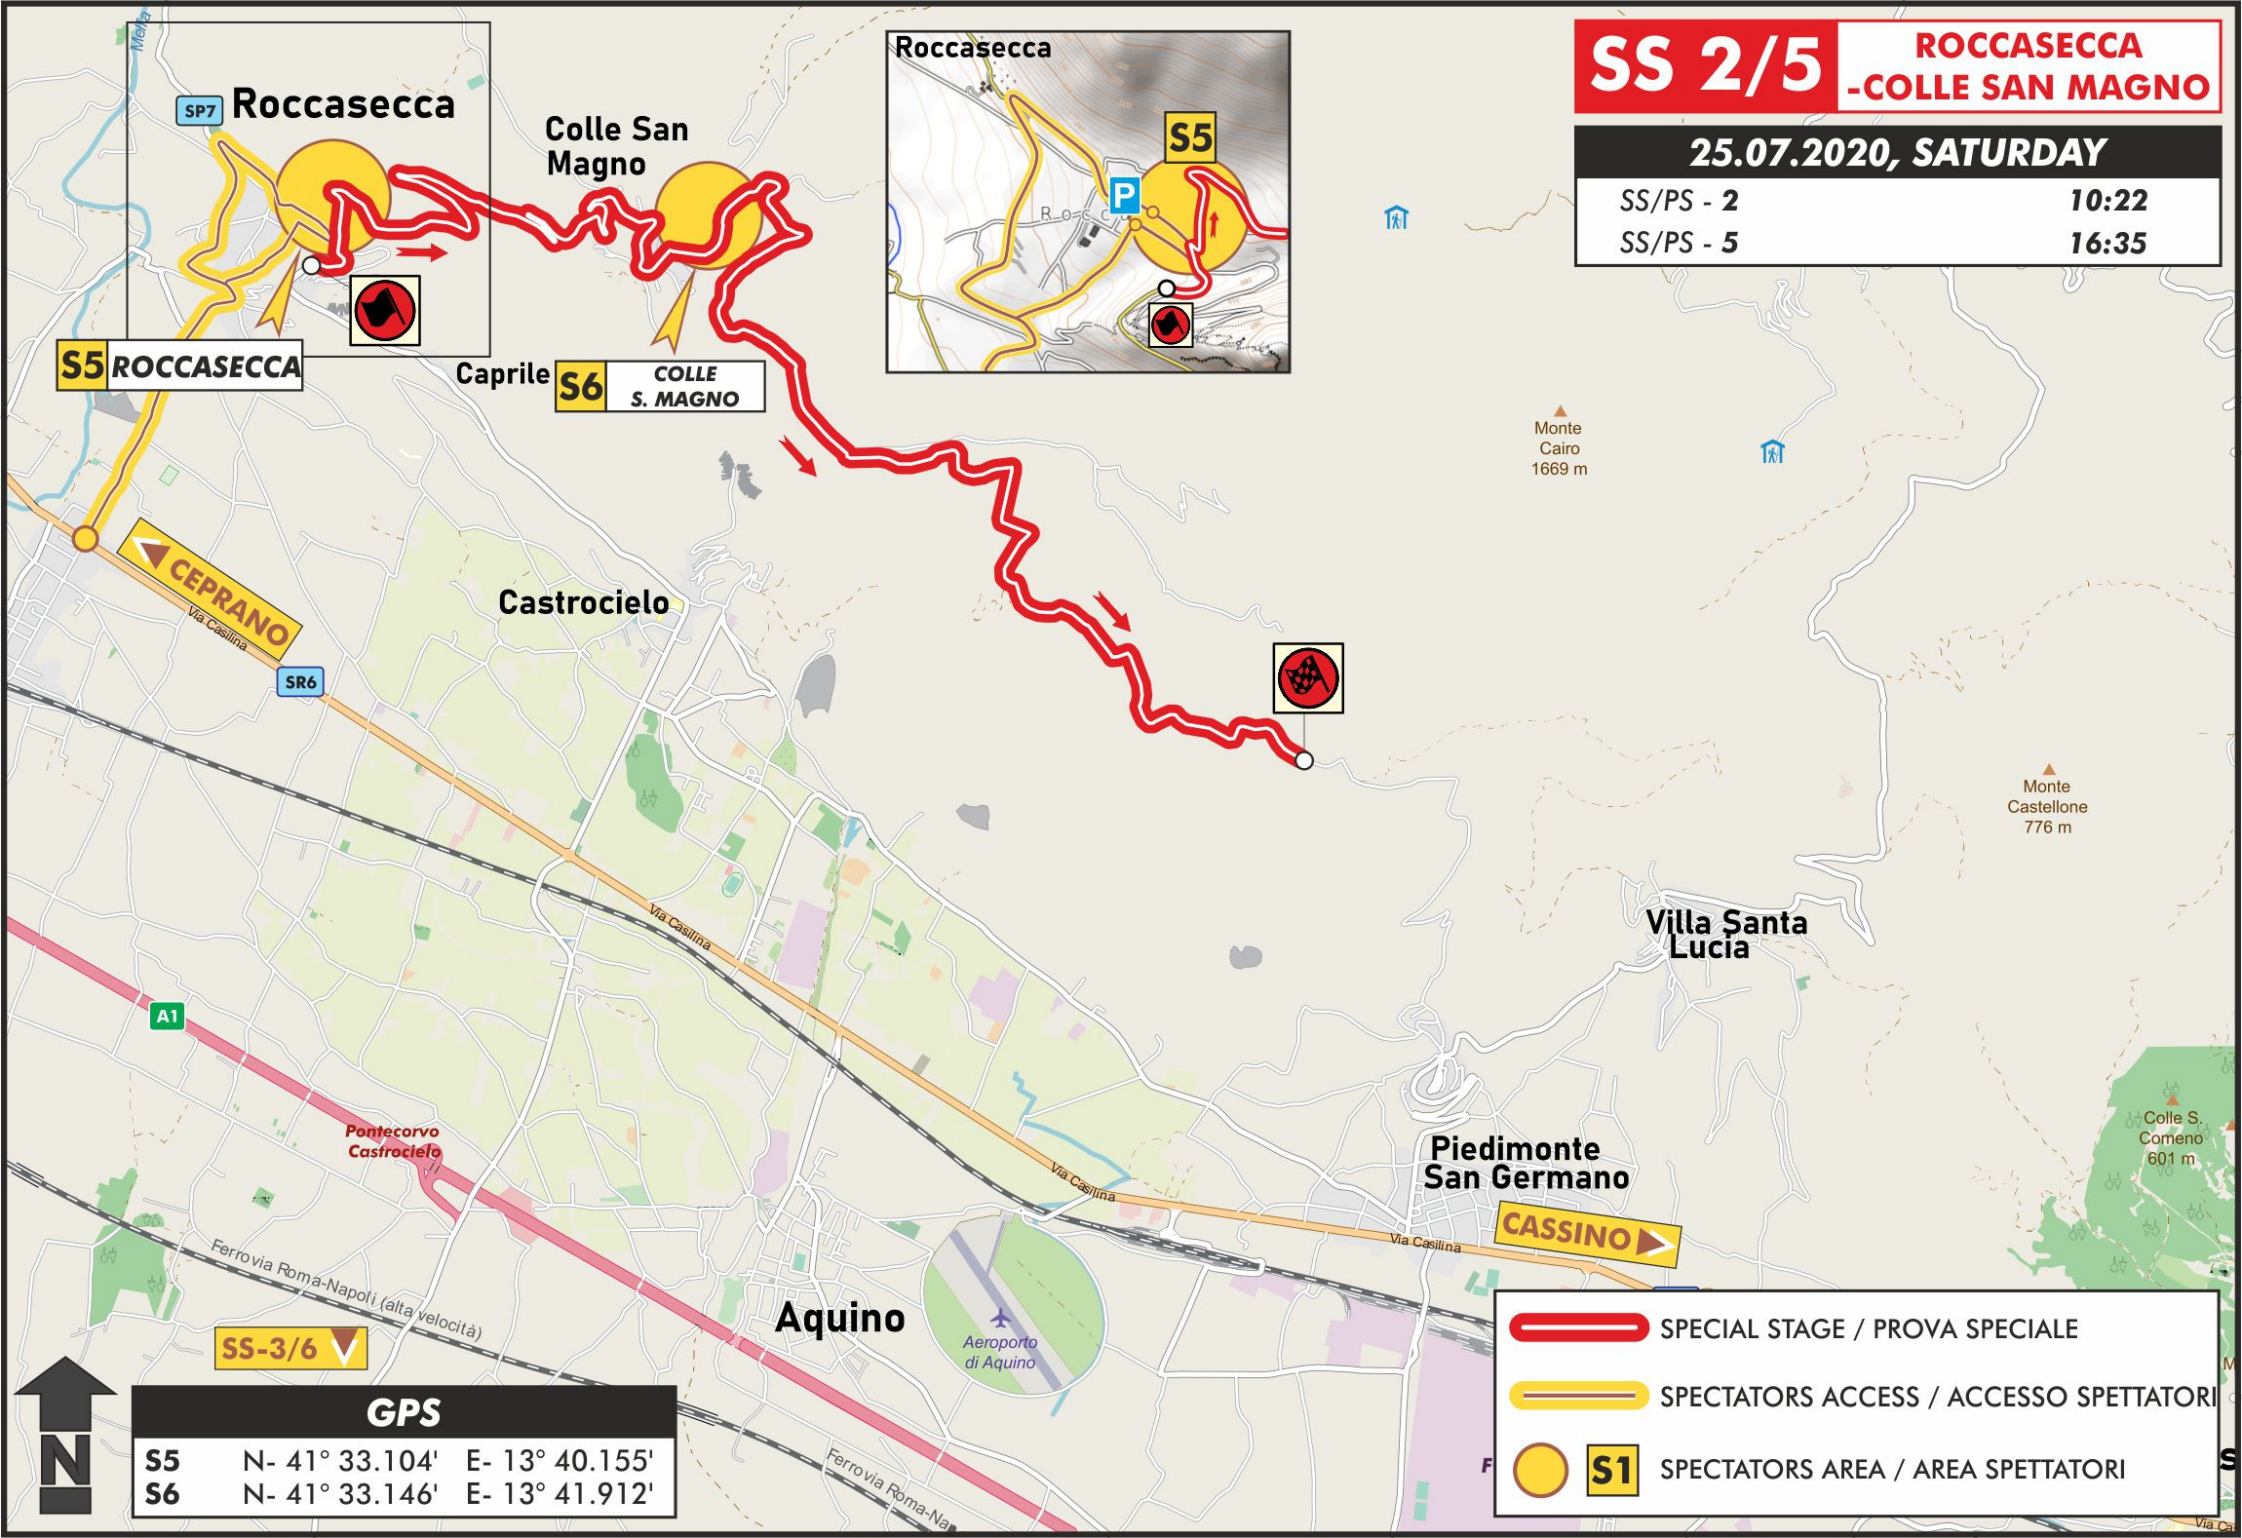

SS 2/5 ROCCASECCA - COLLE SAN MAGNO

25.07.2020, SATURDAY

SS/PS - 2	10:22
SS/PS - 5	16:35

S5 ROCCASECCA

S6 COLLE S. MAGNO

	SPECIAL STAGE / PROVA SPECIALE
	SPECTATORS ACCESS / ACCESSO SPETTATORI
	S1 SPECTATORS AREA / AREA SPETTATORI

GPS

S5	N- 41° 33.104'	E- 13° 40.155'
S6	N- 41° 33.146'	E- 13° 41.912'