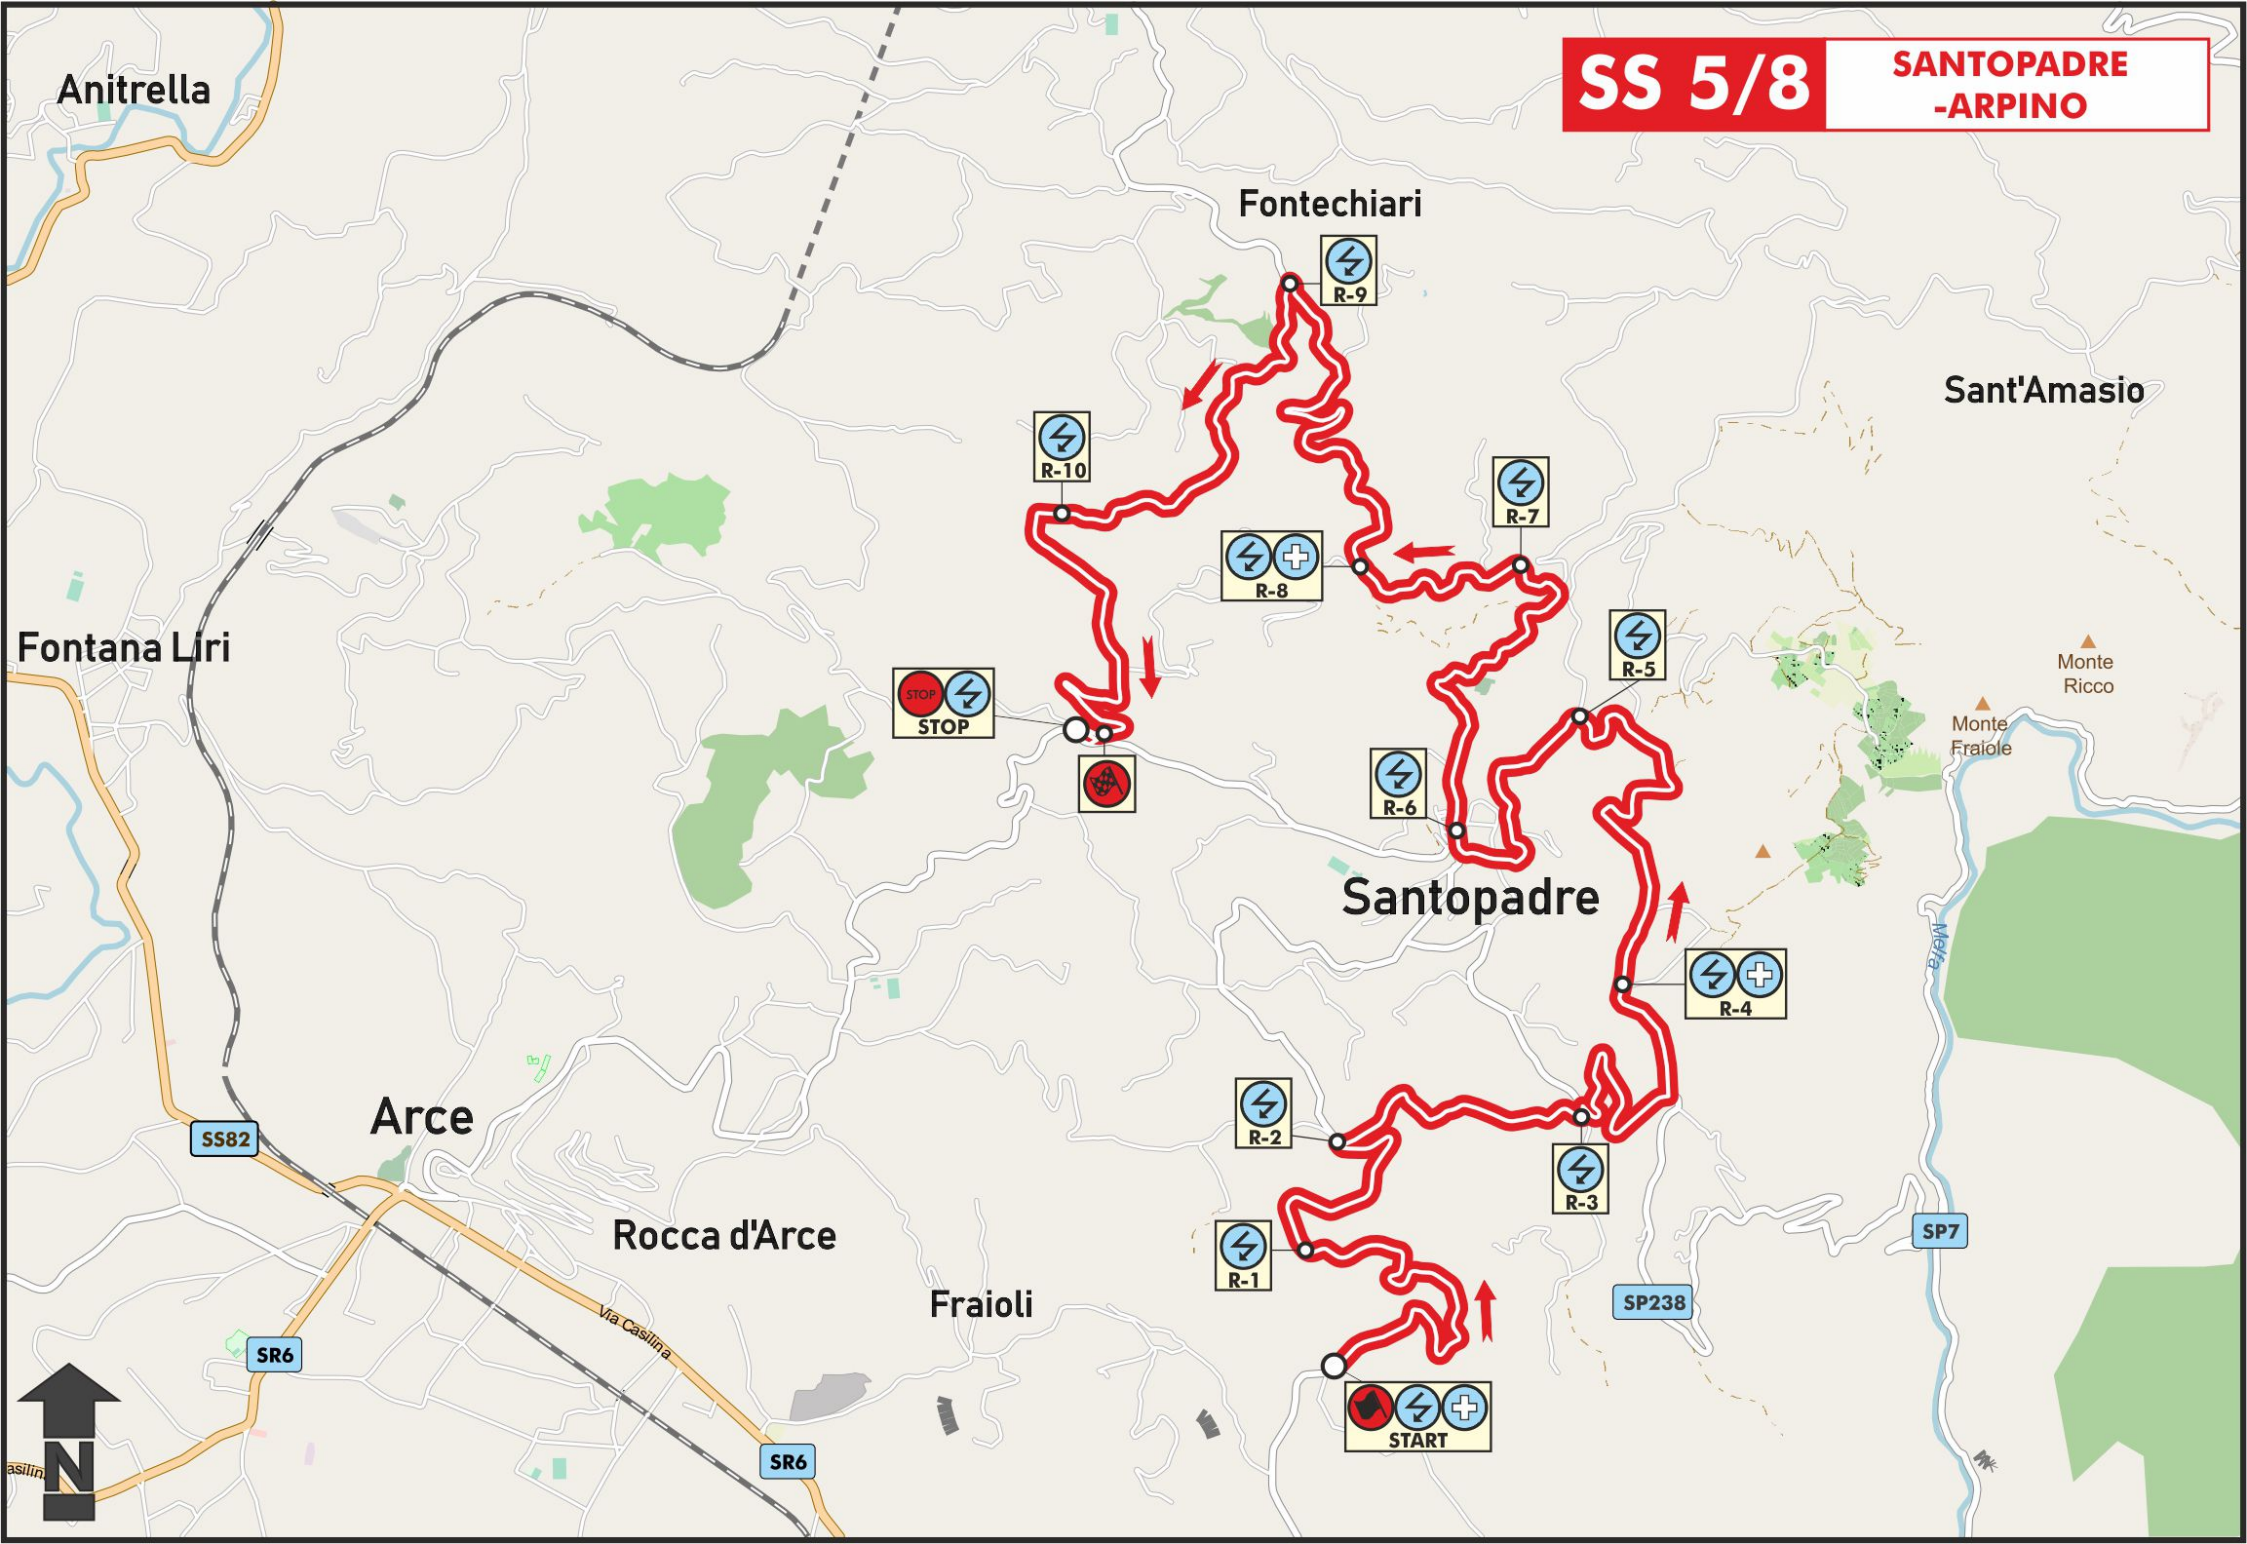

SS 5/8

**SANTOPADRE
-ARPINO**

Anitrella

Fontechiari

Sant'Amasio

Fontana Liri

Monte Ricco

Monte Fraioli

STOP

Santopadre

Arce

Rocca d'Arce

Fraioli

SS82

SR6

Via Cassina

SR6

R-2

R-1

R-6

R-10

R-9

R-8

R-7

R-5

R-4

R-3

SP7

SP238

START