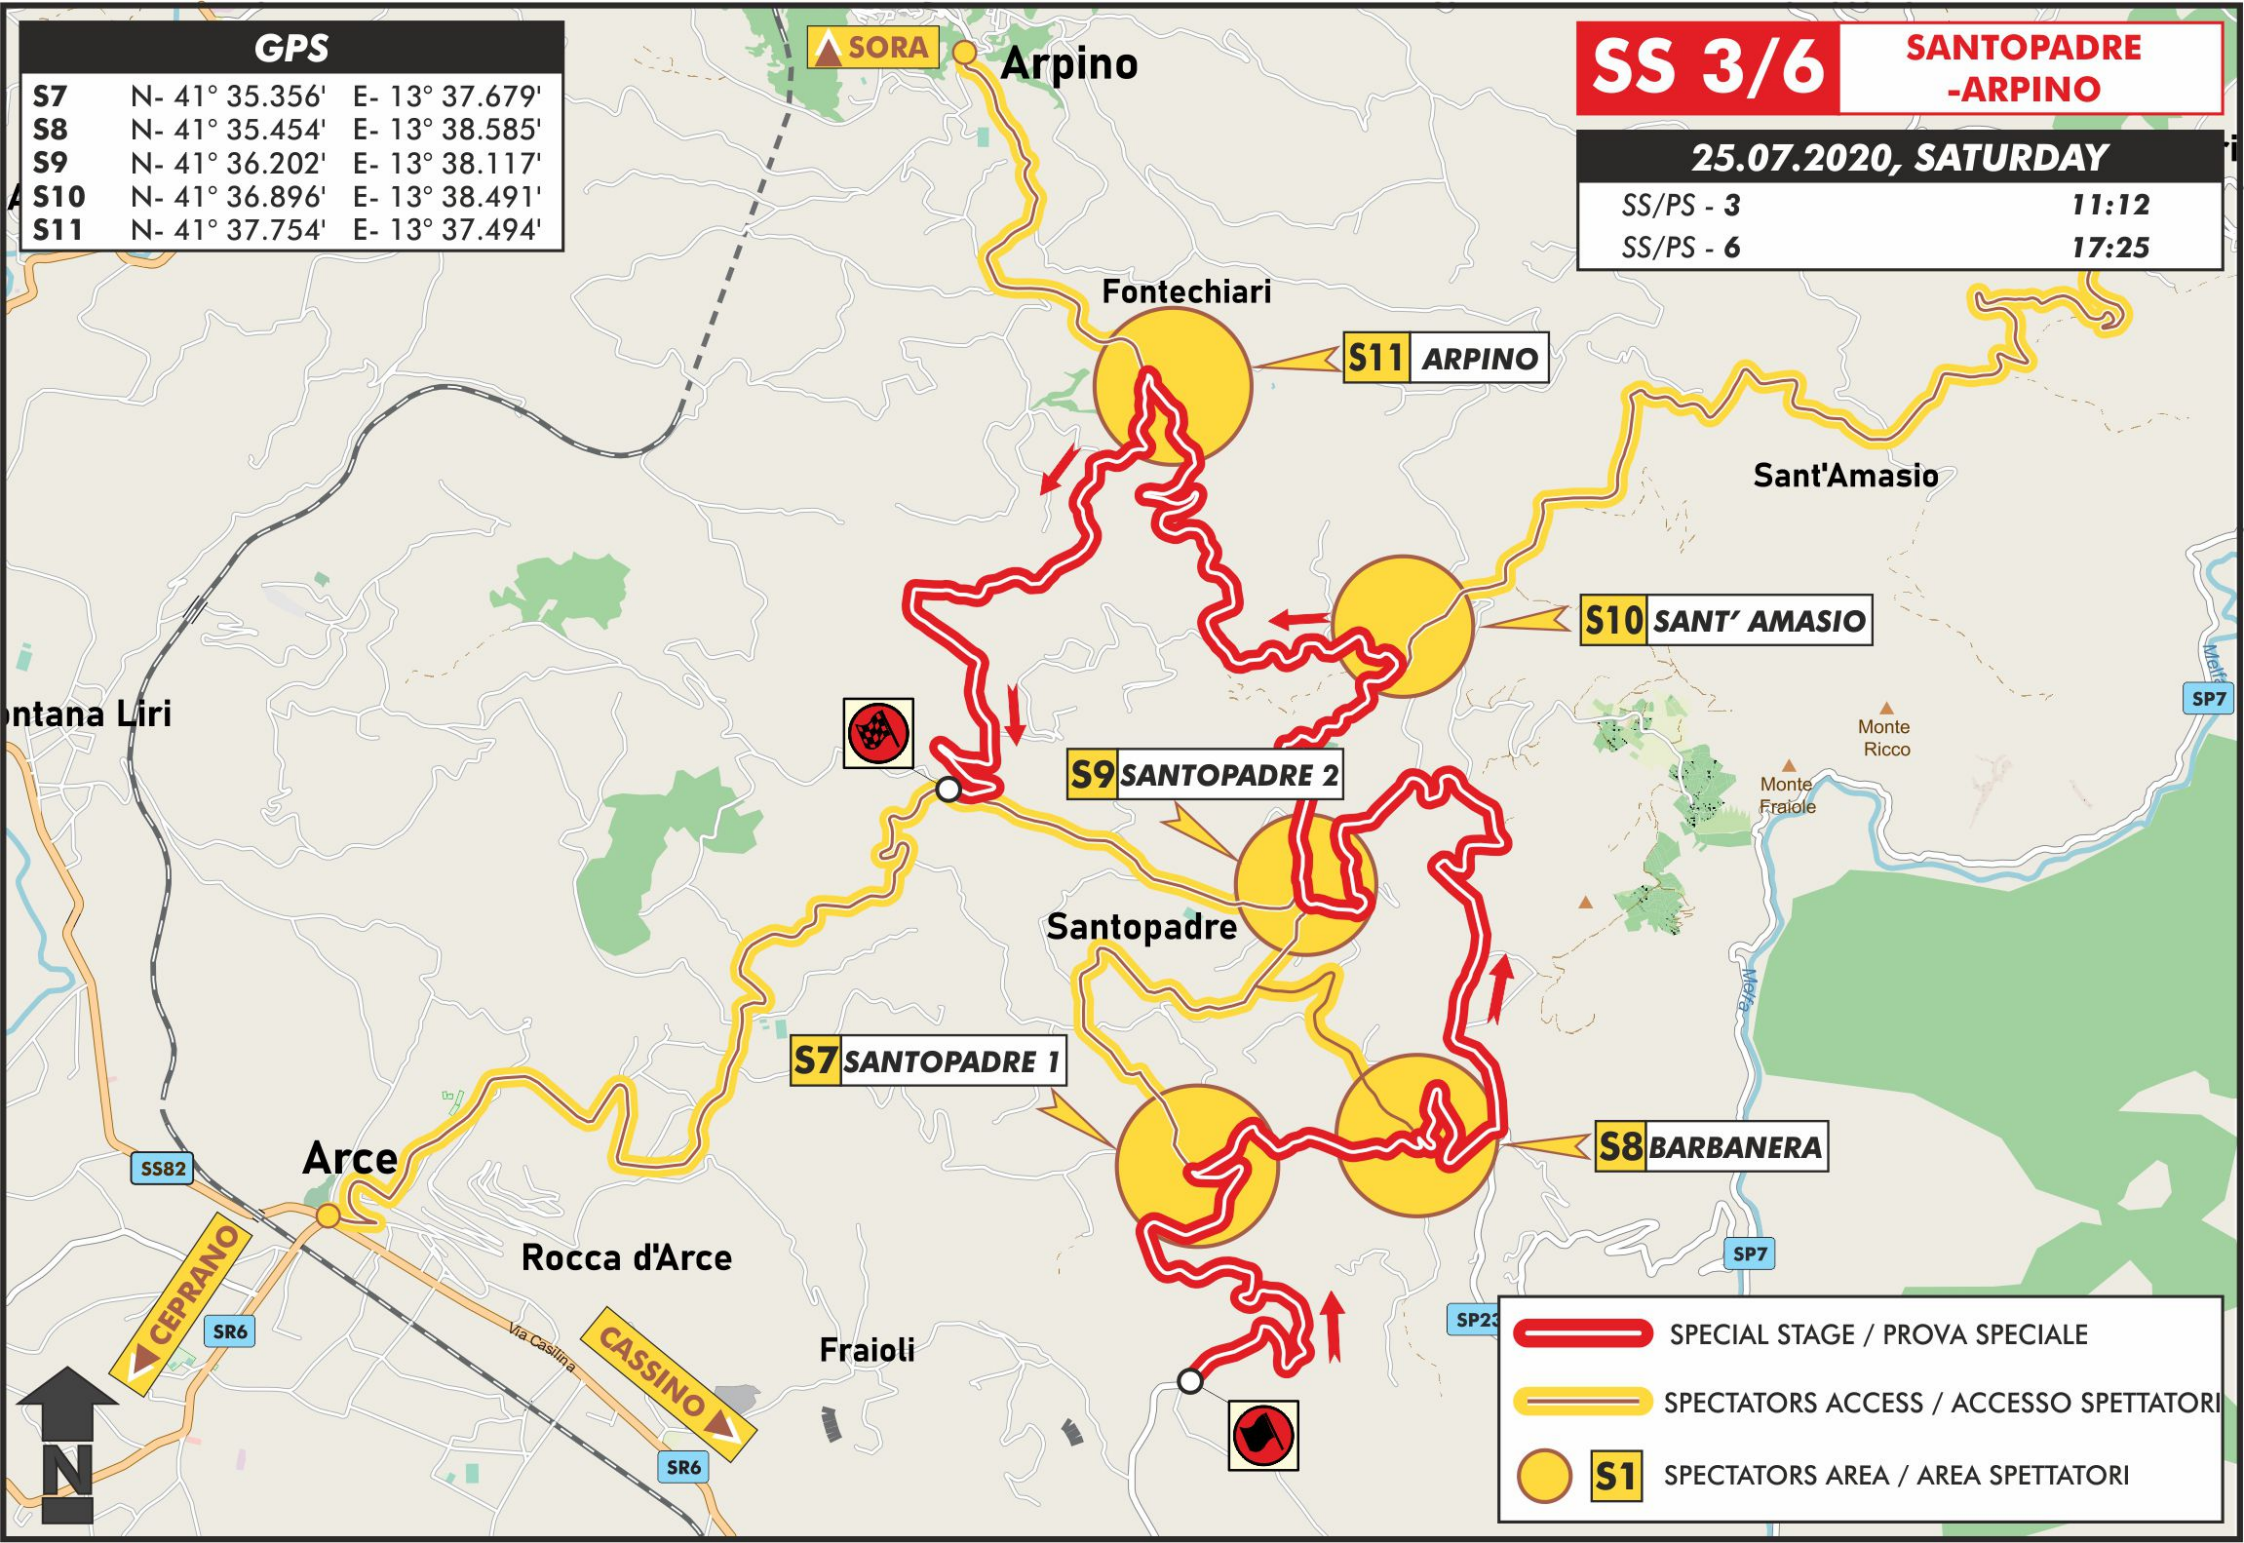

GPS

| | | |
|-----|----------------|----------------|
| S7 | N- 41° 35.356' | E- 13° 37.679' |
| S8 | N- 41° 35.454' | E- 13° 38.585' |
| S9 | N- 41° 36.202' | E- 13° 38.117' |
| S10 | N- 41° 36.896' | E- 13° 38.491' |
| S11 | N- 41° 37.754' | E- 13° 37.494' |

SS 3/6 SANTOPADRE -ARPINO

| | |
|----------------------|-------|
| 25.07.2020, SATURDAY | |
| SS/PS - 3 | 11:12 |
| SS/PS - 6 | 17:25 |

▲ SORA

Arpino

Fontechiari

Sant'Amasio

Montana Liri

Santopadre

Arce

Rocca d'Arce

Fraioli

Monte Ricco
Monte Fraiole

SS82

SR6

SR6

SP7

SP23

CEPRANO

Via Cassina
CASSINO

| | |
|--|--|
| | SPECIAL STAGE / PROVA SPECIALE |
| | SPECTATORS ACCESS / ACCESSO SPETTATORI |
| | S1 SPECTATORS AREA / AREA SPETTATORI |