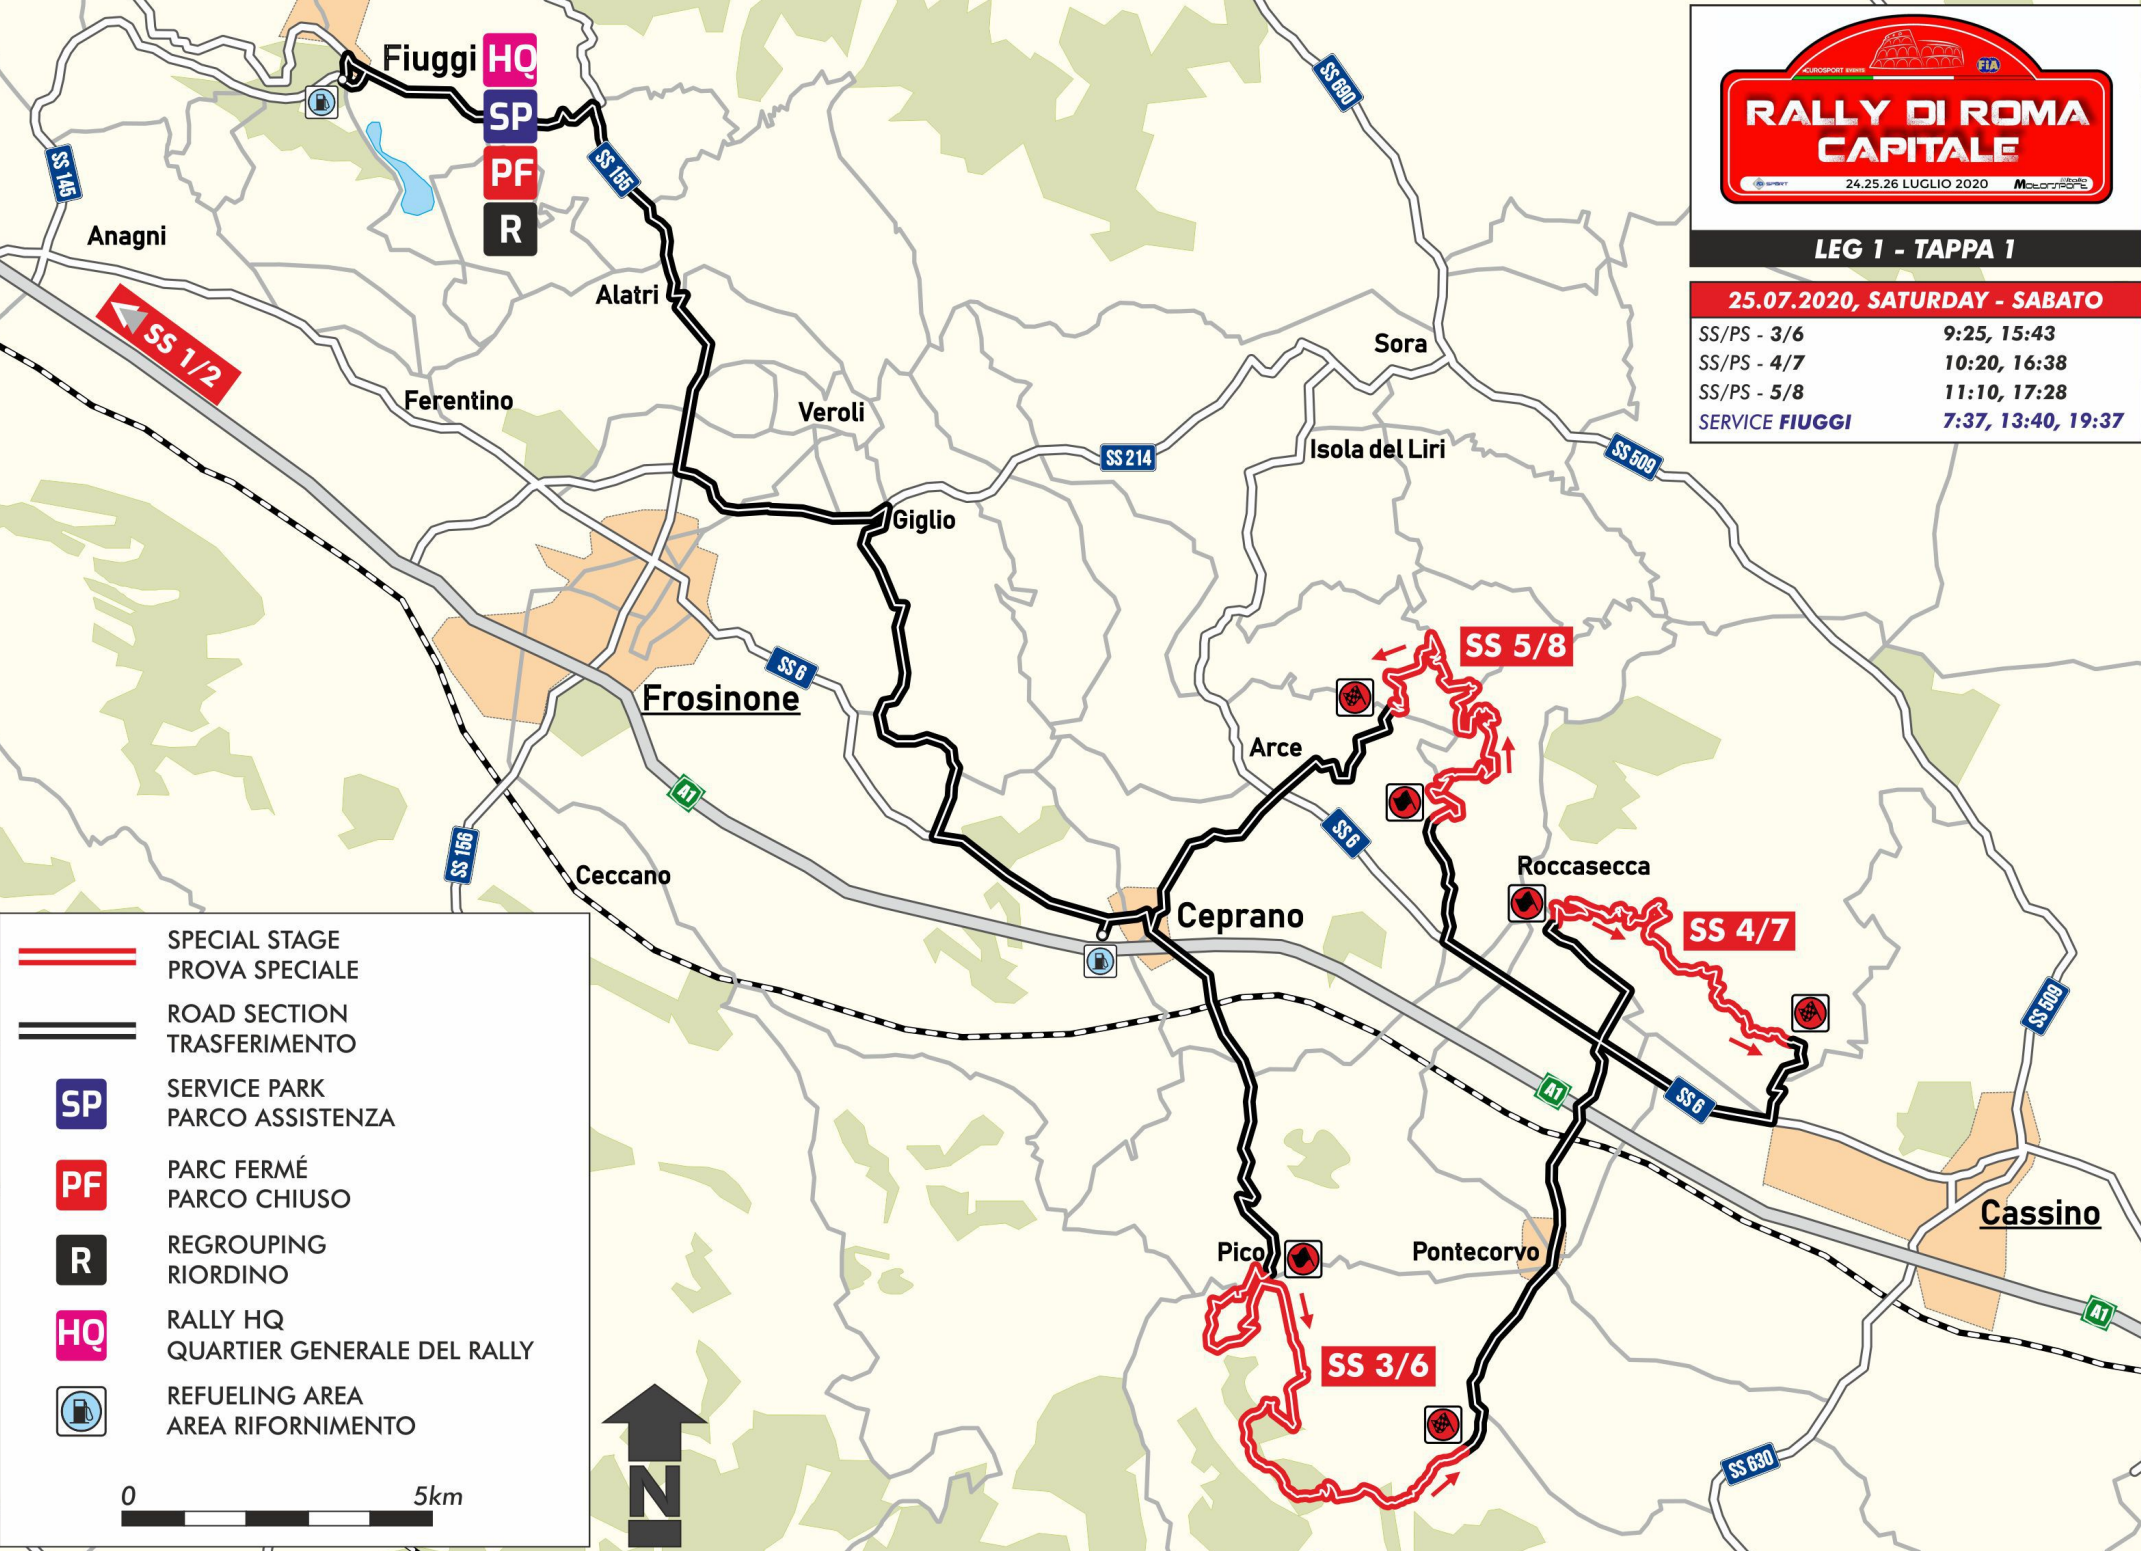

LEG 1 - TAPPA 1

25.07.2020, SATURDAY - SABATO

SS/PS - 3/6	9:25, 15:43
SS/PS - 4/7	10:20, 16:38
SS/PS - 5/8	11:10, 17:28
SERVICE FIUGGI	7:37, 13:40, 19:37

-  SPECIAL STAGE
PROVA SPECIALE
-  ROAD SECTION
TRASFERIMENTO
-  SERVICE PARK
PARCO ASSISTENZA
-  PARC FERMÉ
PARCO CHIUSO
-  REGROUPING
RIORDINO
-  RALLY HQ
QUARTIER GENERALE DEL RALLY
-  REFUELING AREA
AREA RIFORNIMENTO

0  5km