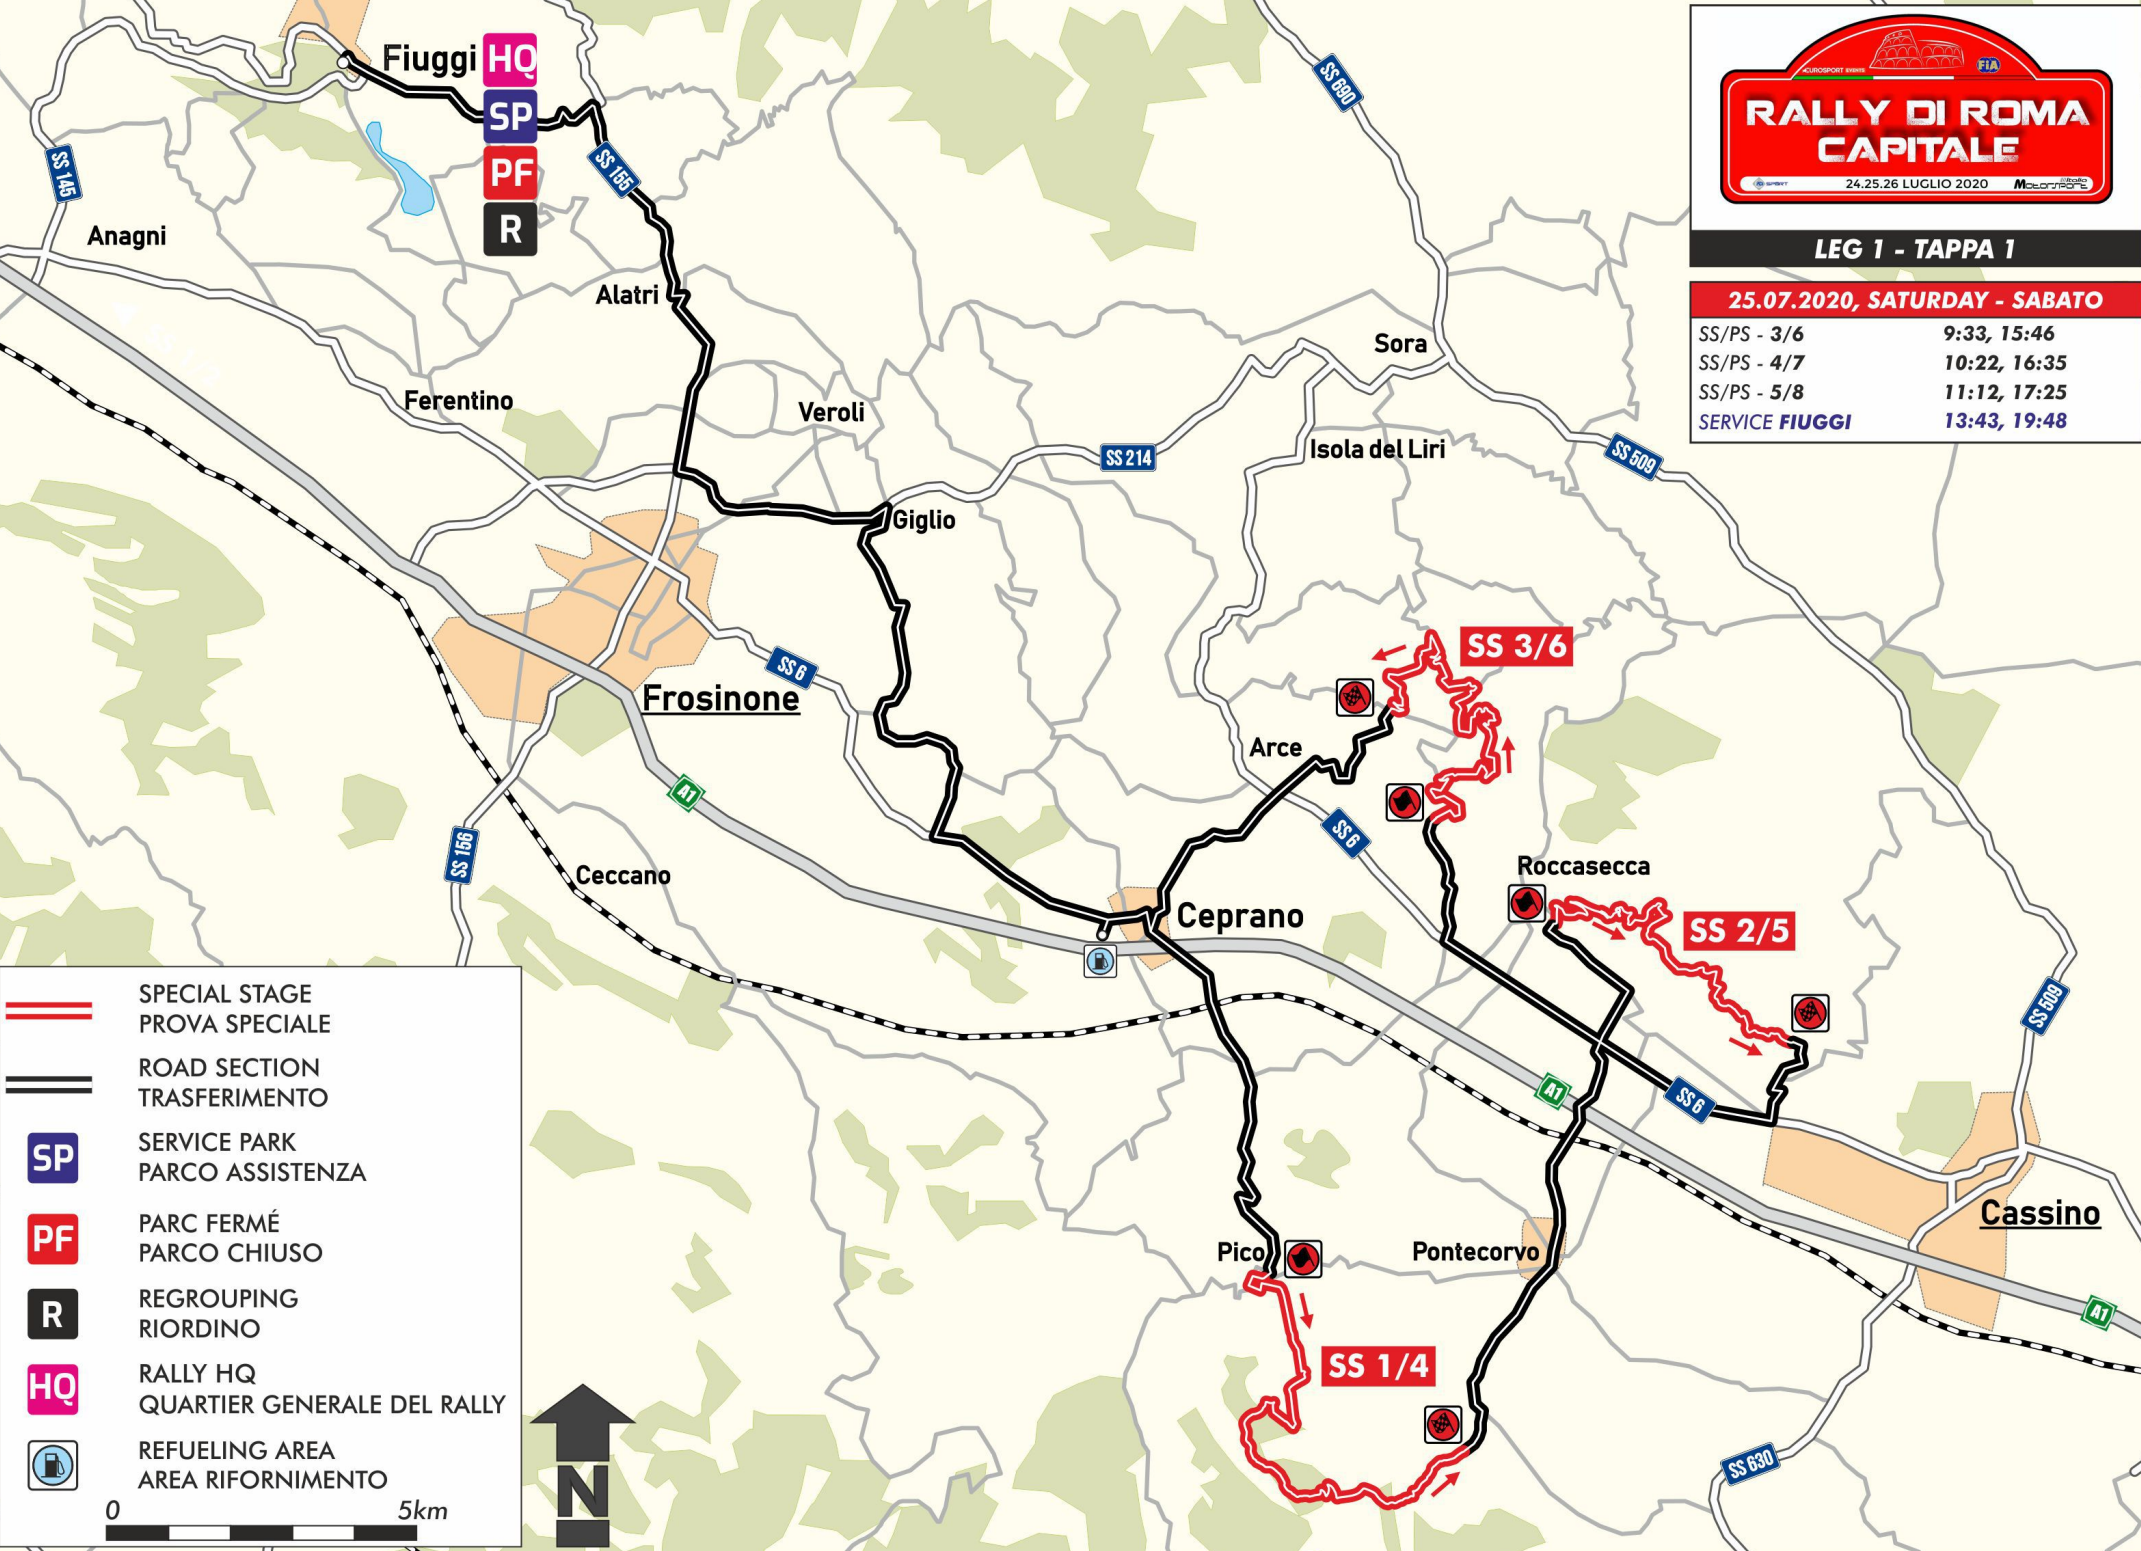

LEG 1 - TAPPA 1

25.07.2020, SATURDAY - SABATO

SS/PS - 3/6	9:33, 15:46
SS/PS - 4/7	10:22, 16:35
SS/PS - 5/8	11:12, 17:25
SERVICE FIUGGI	13:43, 19:48

-  SPECIAL STAGE
PROVA SPECIALE
-  ROAD SECTION
TRASFERIMENTO
-  SERVICE PARK
PARCO ASSISTENZA
-  PARC FERMÉ
PARCO CHIUSO
-  REGROUPING
RIORDINO
-  RALLY HQ
QUARTIER GENERALE DEL RALLY
-  REFUELING AREA
AREA RIFORMIMENTO

0  5km