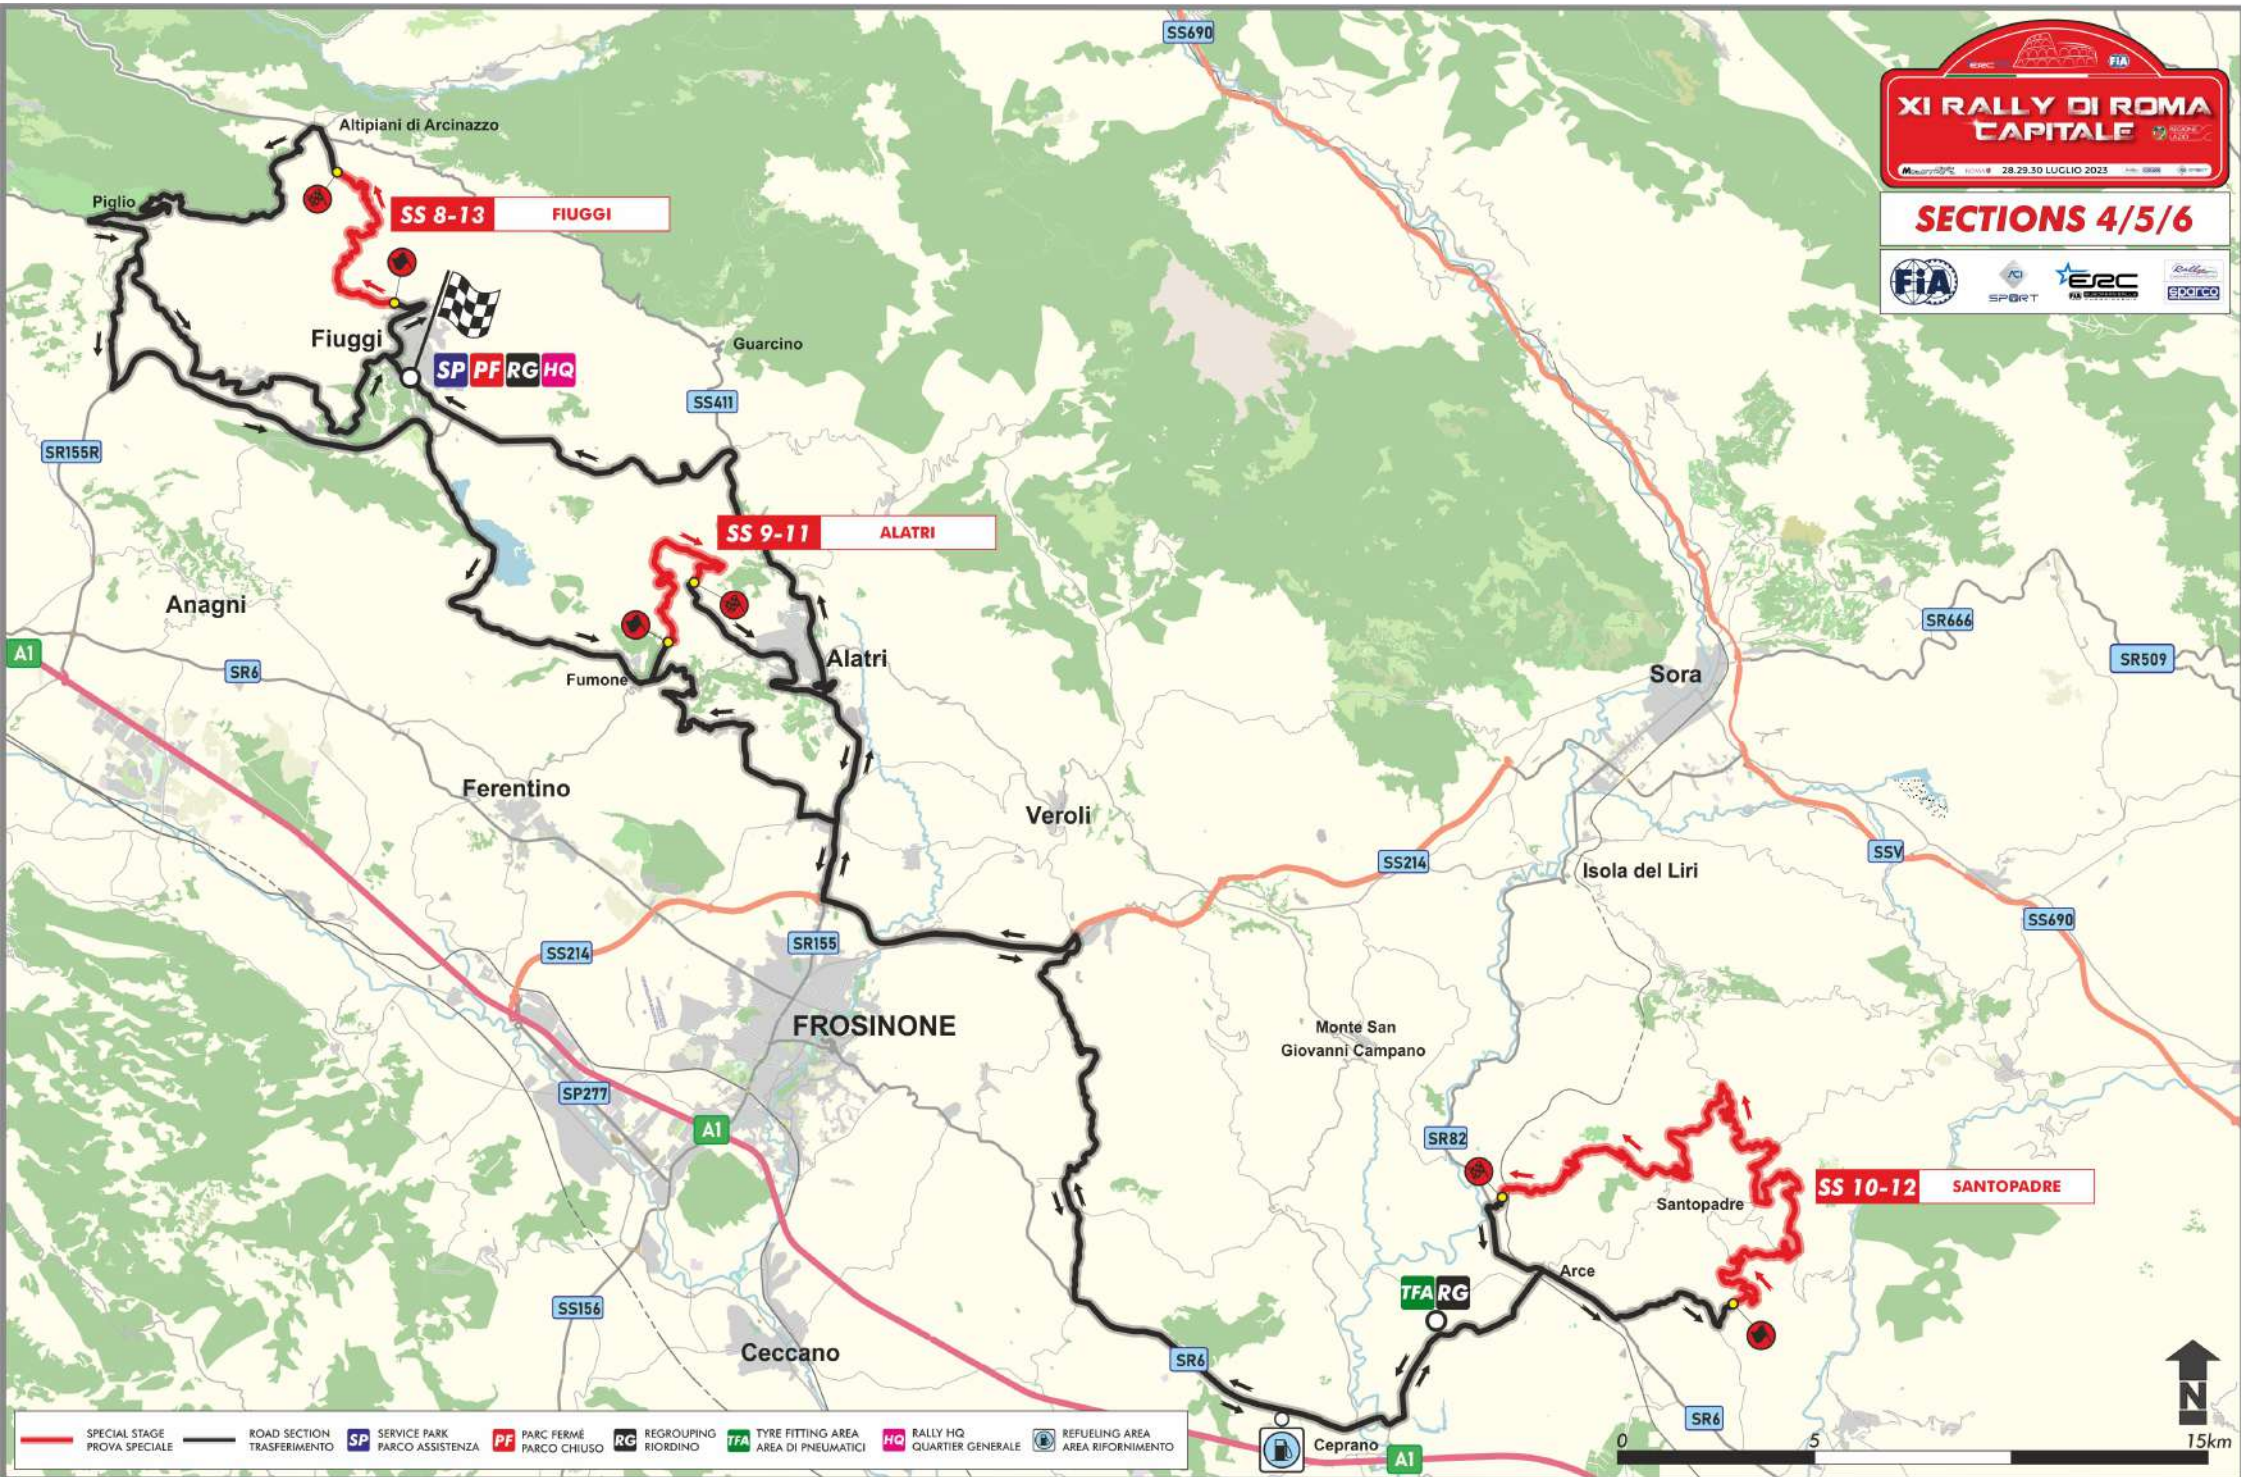

SS 3-6 ROCCA DI CAVE - SUBIACO

SS 4-7 AFFILE - BELLEGRA

SS 2-5 GUARCINO - ALTIPIANI

— SPECIAL STAGE / PROVA SPECIALE
 ROAD SECTION / TRASFERIMENTO
SP SERVICE PARK / PARCO ASSISTENZA
PF PARC FERMÉ / PARCO CHIUSO
RG REGROUPING / RIORDINO
TFA TYRE FITTING AREA / AREA DI PNEUMATICI
HQ RALLY HQ / QUARTIER GENERALE
⛽ REFUELING AREA / AREA RIFORMIMENTO

0 5 10km

**XI RALLY DI ROMA
CAPITALE**
28.29.30 LUGLIO 2023

— SPECIAL STAGE / PROVA SPECIALE
 ROAD SECTION / TRASFERIMENTO
SP SERVICE PARK / PARCO ASSISTENZA
PF PARC FERMÉ / PARCO CHIUSO
RG REGROUPING / RIORDINO
TFA TYRE FITTING AREA / AREA DI PNEUMATICI
HQ RALLY HQ / QUARTIER GENERALE
⛽ REFUELING AREA / AREA RIFORNIMENTO

XI RALLY DI ROMA
CAPITALE

FP/QS/SD

Fiuggi

Guarcino

Torre Cajetani

Trivigliano

FP/QS/SD

FUMONE

0 1 3km