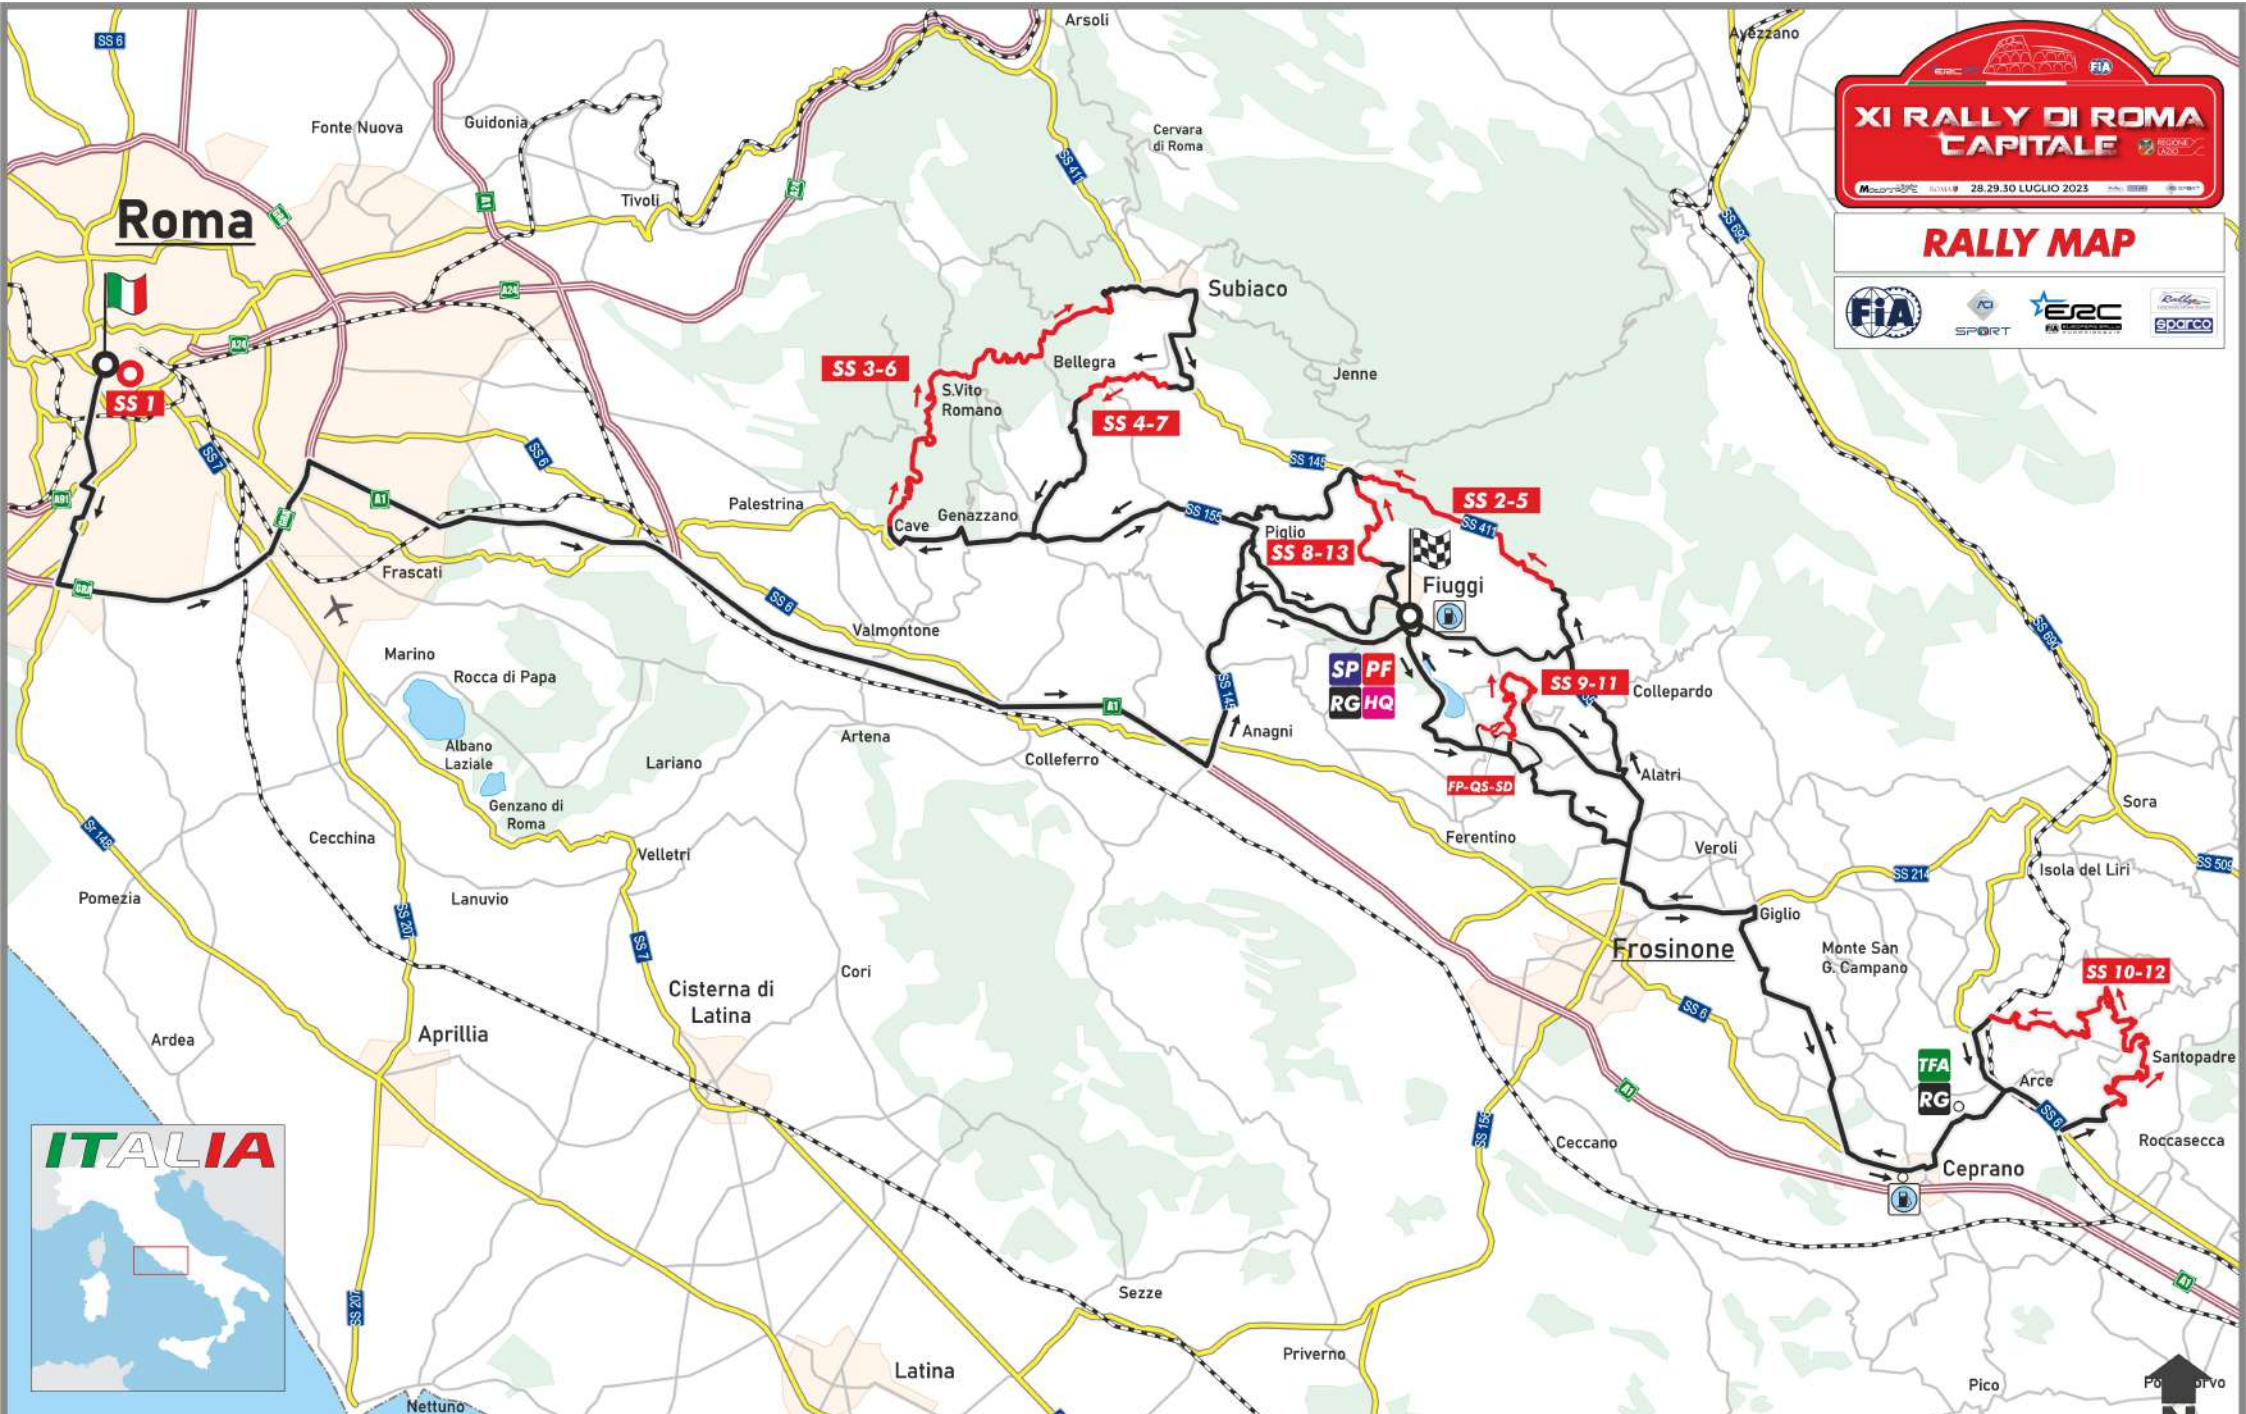

XI RALLY DI ROMA CAPITALE
 28.29.30 LUGLIO 2023

RALLY MAP

- SPECIAL STAGE / PROVA SPECIALE
- ROAD SECTION / TRASFERIMENTO
- SP SERVICE PARK / PARCO ASSISTENZA
- PF PARC FERMÉ / PARCO CHIUSO
- RG REGROUPING / RIORDINO
- TFA TYRE FITTING AREA / AREA DI PNEUMATICI
- HQ RALLY HQ / QUARTIER GENERALE
- REFUELING AREA / AREA RIFORMIMENTO

SS 3-6 ROCCA DI CAVE - SUBIACO

SS 4-7 AFFILE - BELLEGRA

SS 2-5 GUARCINO - ALTIPIANI

— SPECIAL STAGE / PROVA SPECIALE
 ROAD SECTION / TRASFERIMENTO
SP SERVICE PARK / PARCO ASSISTENZA
PF PARC FERMÉ / PARCO CHIUSO
RG REGROUPING / RIORDINO
TFA TYRE FITTING AREA / AREA DI PNEUMATICI
HQ RALLY HQ / QUARTIER GENERALE
⛽ REFUELING AREA / AREA RIFORMIMENTO

0 5 10km

**XI RALLY DI ROMA
CAPITALE**
28.29.30 LUGLIO 2023

— SPECIAL STAGE / PROVA SPECIALE
 ROAD SECTION / TRASFERIMENTO
SP SERVICE PARK / PARCO ASSISTENZA
PF PARC FERMÉ / PARCO CHIUSO
RG REGROUPING / RIORDINO
TFA TYRE FITTING AREA / AREA DI PNEUMATICI
HQ RALLY HQ / QUARTIER GENERALE
⛽ REFUELING AREA / AREA RIFORNIMENTO

XI RALLY DI ROMA
CAPITALE

FP/QS/SD

Fiuggi

Guarcino

Torre Cajetani

Trivigliano

FP/QS/SD

FUMONE